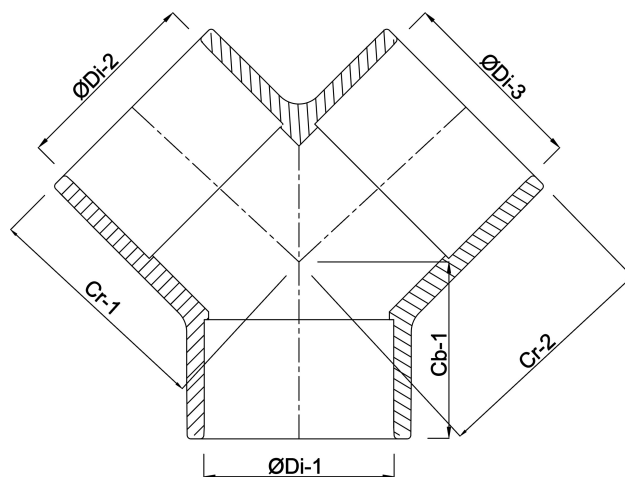

# Profec Y-stykke PVC-U 63 mm limmuffe 16bar grå (0101491)

**Genereret den: 22-05-2026**

Bevo Nordic A/S  
Pakhusgården 54  
5000 Odense C  
Danmark  
+45 66 19 25 45  
[info@bevo.dk](mailto:info@bevo.dk)  
<http://www.bevo.com>