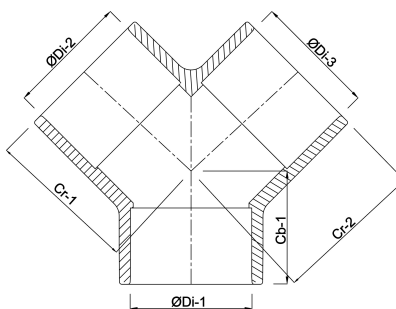

ØDi-1 63 mm

ØDi-2 63 mm

ØDi-3 63 mm

Cb-1 53 mm

Cr-1 75 mm

Cr-2 75 mm

Genereret den: 01-10-2025

Bevo Nordic A/S
Pakhusgården 54
5000 Odense C
Danmark
+45 66 19 25 45
info@bevo.dk
<http://www.bevo.com>