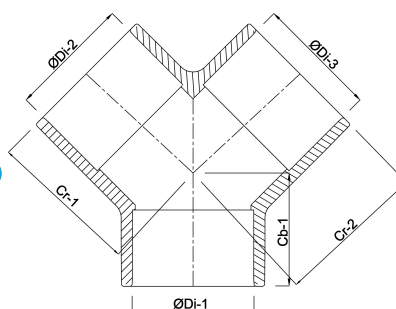

# TEKNISKE SPECIFIKATIONER

Farve grå

Materiale PVC-U

Tilslutning limmuffe

Tryk 16 bar

Størrelse 63 mm

## DIMENSIONER

Cb-1 53 mm

Cr-1 75 mm

Cr-2 75 mm

ØDi-1 63 mm

ØDi-2 63 mm

ØDi-3 63 mm

Genereret den: 27-03-2026