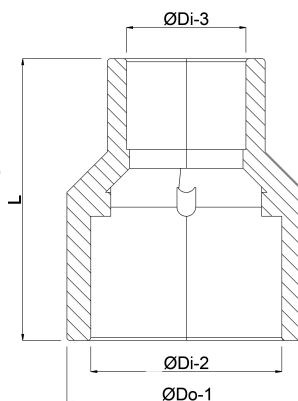

Profec Reduktionsmuffe PVC-U
32/25 mm x 20 mm
limstuds/limmuffe x limmuffe
16bar grå (0110705)

TEKNISKE SPECIFIKATIONER

Farve	grå
Materiale	PVC-U
Tilslutning	limstuds/limmuffe x limmuffe
Størrelse	32/25 mm x 20 mm
Tryk	16 bar

DIMENSIONER

Form	sprøjtstøbt
L	44 mm
ØDi-2	25 mm
ØDi-3	20 mm
ØDo-1	32 mm

Genereret den: 01-10-2025

Bevo Nordic A/S
Pakhusgården 54
5000 Odense C

Danmark
+45 66 19 25 45
info@bevo.dk
<http://www.bevo.com>