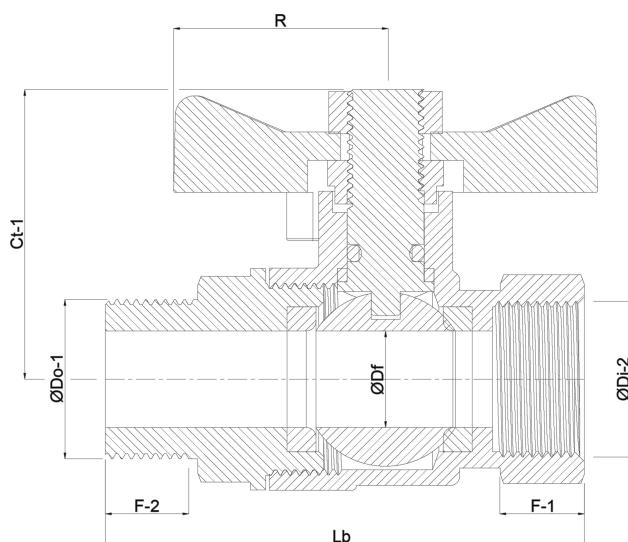

Ct-1 35.6 mm

F-1 11.5 mm

F-2 11.5 mm

Lb 57 mm

R 108 mm

ØDf 14.5 mm

ØDi-2 1/2 "

ØDo-1 1/2 "

Genereret den: 23-05-2026

Bevo Nordic A/S
Pakhusgården 54
5000 Odense C
Danmark
+45 66 19 25 45