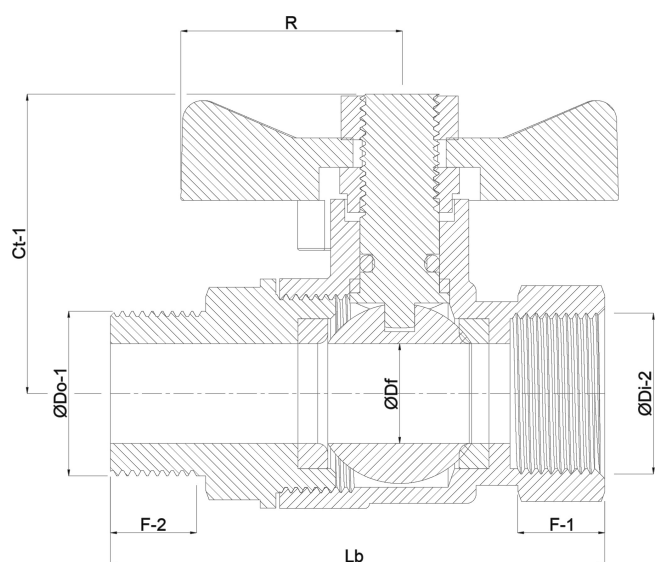

Ct-1 35.6 mm

F-1 11.5 mm

F-2 11.5 mm

Lb 57 mm

R 108 mm

ØDf 14.5 mm

ØDi-2 1/2 "

ØDo-1 1/2 "

Genereret den: 07-03-2026

Bevo Nordic A/S
Pakhusgården 54
5000 Odense C
Danmark
+45 66 19 25 45