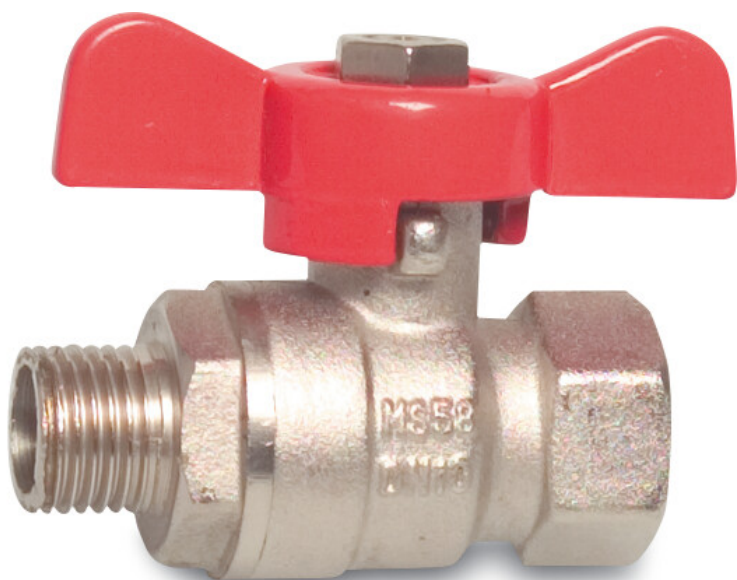

**Profec Kugleventil messing  
forniklet 1/2" indvendig  
gevind x udvendig gevind  
25bar type 105 (0400997)**

# TEKNISKE SPECIFIKATIONER

Type	105
Materiale	messing
Overfladebehandling	forniklet
Funktion	butterfly håndtag
Håndtagsfarve	rød
Håndtagsmateriale	aluminium
Hus konstruktion	2-delt
Kuglemateriale	hårdt forkromet messing
Materialehus	messing
Pakningsmateriale	PFTE
Tilslutning	indvendig gevind x udvendig gevind
Flow	full
Temperatur rækkevidde	-20°C - 120°C
Tryk	25 bar
Størrelse	1/2"

## DIMENSIONER

Ct-1 35.6 mm

F-1 11.5 mm

F-2 11.5 mm

Lb 57 mm

R 108 mm

ØDf 14.5 mm

ØDi-2 1/2 "