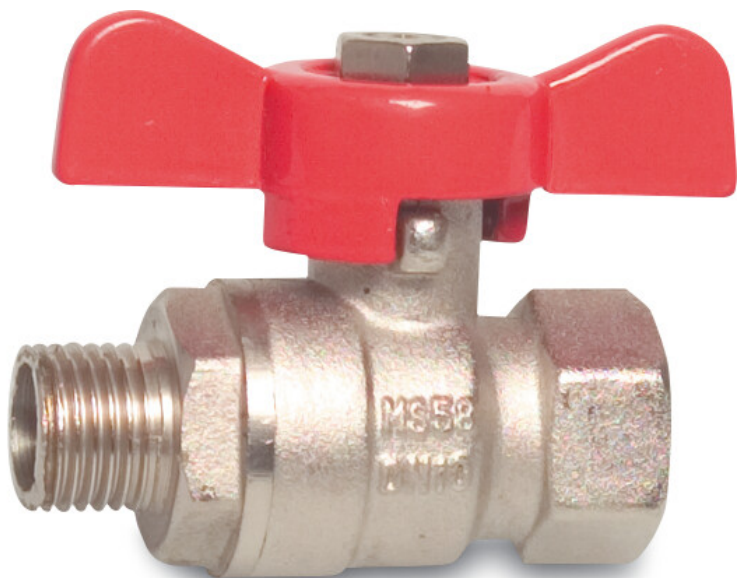

**Profec Kugleventil messing  
forniklet 1/2" indvendig  
gevind x udvendig gevind  
25bar type 105 (0400997)**

# TEKNISKE SPECIFIKATIONER

Type	105
Materiale	messing
Overfladebehandling	forniklet
Funktion	butterfly håndtag
Håndtagsfarve	rød
Håndtagsmateriale	aluminium
Hus konstruktion	2-delt
Kuglemateriale	hårdt forkromet messing
Materialehus	messing
Pakningsmateriale	PFTE
Tilslutning	indvendig gevind x udvendig gevind
Flow	full
Temperatur rækkevidde	-20°C - 180°C
Tryk	25 bar
Størrelse	1/2"

## DIMENSIONER

Ct-1 35.6 mm

F-1 11.5 mm

F-2 11.5 mm

Lb 57 mm

R 108 mm

ØDf 14.5 mm

ØDi-2 1/2 "