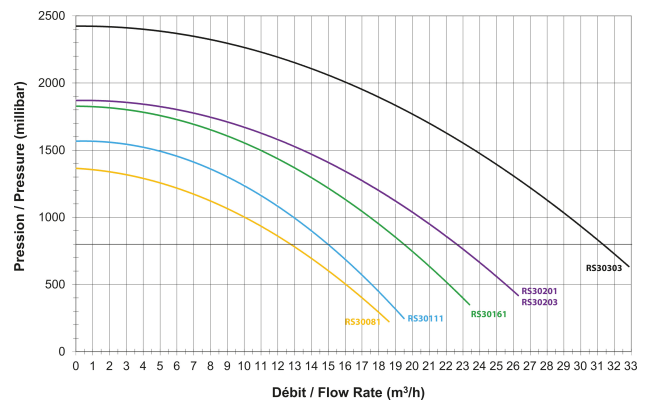

# TEKNISKE SPECIFIKATIONER

Farve	sort
Pump body	PP GF
Materiale impeller 1	noryl
Pakningsmateriale	rustfri stål 304
Tilslutning	limmuffe
Maks. temperatur	35 °C
Bredde	234 mm
Højde	305 mm
Frekvens	50 Hz
IP værdi	IP55
Type	RS II 30303
Kapacitet	32,85 m <sup>3</sup> /t
Udgangseffekt	3 HK
Størrelse	63 mm
Længde	630 mm
Volt	400VAC
Vægt	20.5 kg

Effekt 2.2 kW

Ampere 8,2/4,7 A

BEP Capacity 21.125

BEP Head 17.3