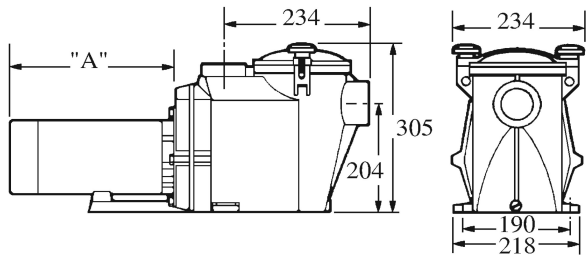

# TEKNISKE SPECIFIKATIONER

Farve	sort
Pump body	PP GF
Materiale impeller 1	noryl
Pakningsmateriale	rustfri stål 304
Tilslutning	limmuffe
Maks. temperatur	35 °C
Bredde	234 mm
Højde	305 mm
Frekvens	50 Hz
IP værdi	IP55
Type	RS II 30303
Kapacitet	32,85 m <sup>3</sup> /t
Udgangseffekt	3 HK
Størrelse	63 mm
Længde	630 mm
Volt	400VAC
Vægt	20.5 kg

Effekt 2.2 kW

Ampere 8,2/4,7 A

BEP Capacity 21.125

BEP Head 17.3

Funktioner:

- Union tilslutning: limmuffe 63 mm
- Saltvandsbestandig op til 0.4% (4gr/l)
- Eksklusivt fra Bosta/Bevo
- 180 grader roterbar boks for nem adgang
- Velegnet til pools op til 100m<sup>3</sup>