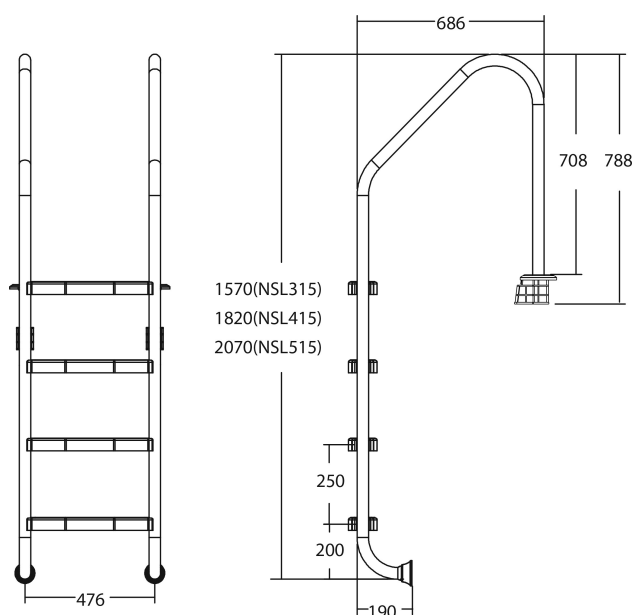

Flotide Pooltrappe rustfri stål 304 type bred model 5-trins (7026925)

FLOTIDE

TEKNISKE SPECIFIKATIONER

Type	bred model
Materiale	rustfri stål 304
Antal trin	5

PRODUKTINFORMATION

Flotide poolstige (bred model) er fastgjort 496 mm bag poolkanten. Alle stiger inkluderer en skridsikker pude.