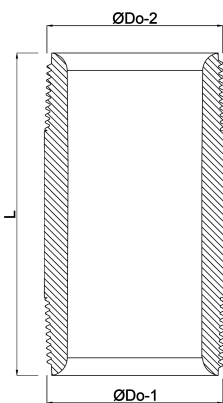

**Profec Nr. 23 Nippelrør stål
sort 1/2" udvendig gevind
16bar 80 mm (1162080)**

TEKNISKE SPECIFIKATIONER

Materiale	stål sort
Tilslutning	udvendig gevind
DIN Standard	DIN 2982
Fitting nr.	Nr. 23
Tryk	16 bar
Størrelse	1/2"
Længde	80 mm

DIMENSIONER

L	80 mm
ØDo-1	1/2 "
ØDo-2	1/2 "

Genereret den: 14-03-2026

Bevo Nordic A/S
Pakhusgården 54
5000 Odense C
Danmark
+45 66 19 25 45
info@bevo.dk
<http://www.bevo.com>