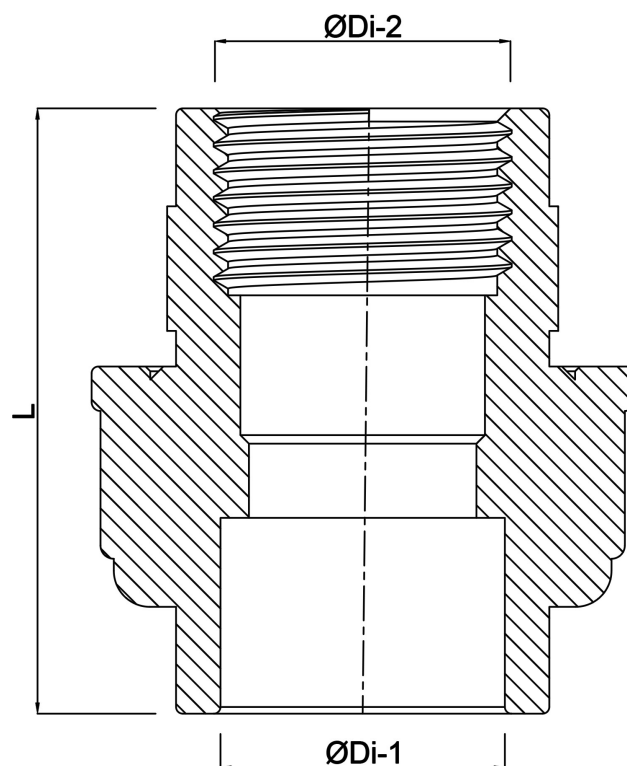

**VDL Unionskobling PVC-U 16  
mm x 3/8" limmuffe x  
indvendig gevind 16bar grå  
type forstærket (7018214)**

**V-L Van de Lande**

# TEKNISKE SPECIFIKATIONER

Farve	grå
Type	forstærket
Materiale	PVC-U
Pakningsmateriale	EPDM
Tilslutning	limmuffe x indvendig gevind
Størrelse	16 mm x 3/8"
Tryk	16 bar

# DIMENSIONER

F-2	12 mm
L	51 mm
ØDi-1	16 mm
ØDi-2	3/8 "

**Genereret den: 25-05-2026**

Bevo Nordic A/S  
Pakhusgården 54  
5000 Odense C  
Danmark  
+45 66 19 25 45  
[info@bevo.dk](mailto:info@bevo.dk)  
<http://www.bevo.com>