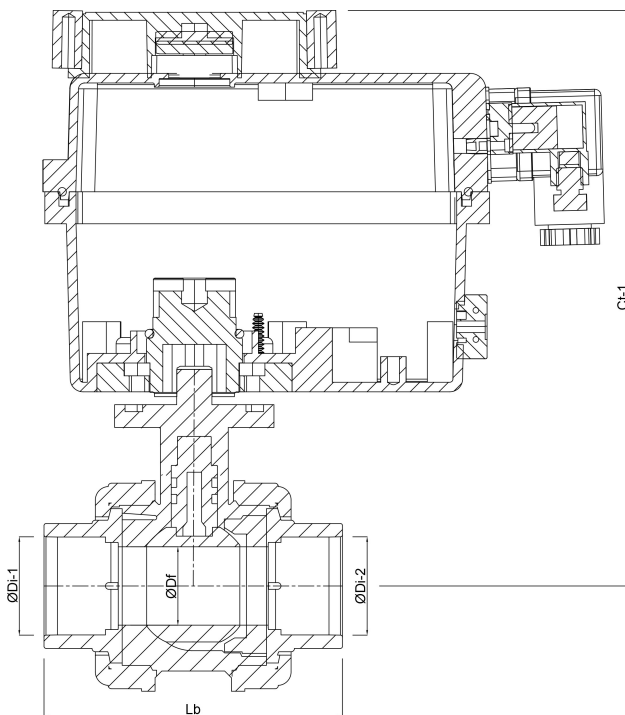

# TEKNISKE SPECIFIKATIONER

Farve	grå
Type	Safe med aktuator J4C S20
Materiale	PVC-U
Funktion	aktuator
Hus konstruktion	3-delt
Omformer tid	15 sek.
Materialehus	PVC-U
Pakningsmateriale	hytrel/EPDM
Tilslutning	limmuffe
Volt	24-240VAC/VDC
Maks. temperatur	60 °C
Maksimal omgivelsestemperatur	-10 - +60 °C
Tryk	16 bar
Størrelse	32 mm

## DIMENSIONER

Ct-1 230.5 mm

Lb 126 mm

ØDf 25 mm

ØDi-1 32 mm

ØDi-2 32 mm