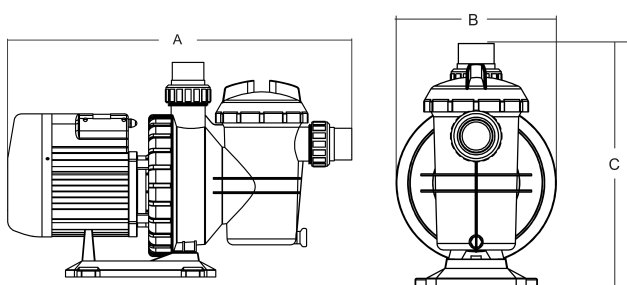

**Flotide Poolpumpe 50 mm / 1
1/2" metrisk/imperial limmuffe
2,5A 230VAC sort type SC 050
UK plug 0.5HK UK plug
(7030254)**

FLOTIDE

bevo
bringing water to life

TEKNISKE SPECIFIKATIONER

Farve	sort
Aksel	rustfri stål 316
Pakningsmateriale	rustfri stål 316
Tilslutning	metrisk/imperial limmuffe
Type	UK plug
Længde	600 mm
Volt	230VAC
Maks. temperatur	40 °C
Bredde	240 mm
Højde	370 mm
Frekvens	50 Hz
IP værdi	IPX5
Maks. arbejdstryk	3,5 bar
Type	SC 050
Kapacitet	12 m ³ /t
Udgangseffekt	0,5 HK
Maks. løftehøjde	6 m

Størrelse 50 mm / 1 1/2"

Vægt 10.4 kg

Effekt 0.38 kW

Ampere 2,5 A

Lydniveau 60 dB

BEP Capacity 11

BEP Head 4.5

DIMENSIONER

A 600 mm

B 240 mm

C 370 mm

PRODUKTINFORMATION

Denne pumpe er designet til mellemstore private swimmingpools. Lavt energiforbrug, støjsvag drift.

Funktioner:

- Forbindelse: metrisk/imperial limmuffe
- Gennemsigtigt låg for nem kontrol
- NSK leje
- Isolering: Klasse B
- IP55 beskyttelse
- Indbygget termisk beskyttelse
- Leveres med metriske og imperiale unioner
- Leveres med UK 3-pin stik