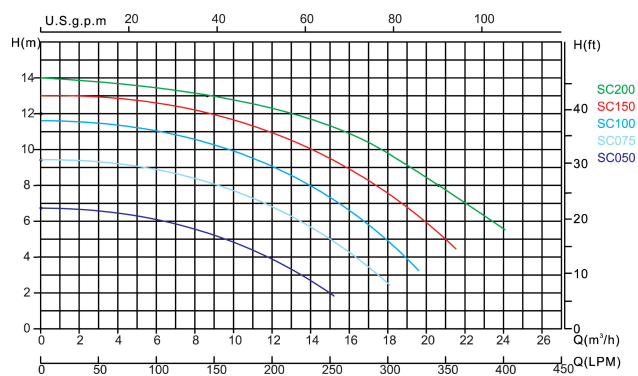

**Flotide Poolpumpe 50 mm / 1
1/2" metrisk/imperial limmuffe
2,5A 230VAC sort type SC 050
UK plug 0.5HK UK plug
(7030254)**

FLOTIDE

bevo
bringing water to life

TEKNISKE SPECIFIKATIONER

Farve	sort
Aksel	rustfri stål 316
Pakningsmateriale	rustfri stål 316
Tilslutning	metrisk/imperial limmuffe
Type	UK plug
Længde	600 mm
Volt	230VAC
Maks. temperatur	40 °C
Bredde	240 mm
Højde	370 mm
Frekvens	50 Hz
IP værdi	IPX5
Maks. arbejdstryk	3,5 bar
Type	SC 050
Kapacitet	12 m ³ /t
Udgangseffekt	0,5 HK
Maks. løftehøjde	6 m

Størrelse 50 mm / 1 1/2"

Vægt 10.4 kg

Effekt 0.38 kW

Ampere 2,5 A

Lydniveau 60 dB

BEP Capacity 11

BEP Head 4.5

DIMENSIONER

A 600 mm

B 240 mm

C 370 mm

PRODUKTINFORMATION

Denne pumpe er designet til mellemstore private swimmingpools. Lavt energiforbrug, støjsvag drift.

Funktioner:

- Forbindelse: metrisk/imperial limmuffe
- Gennemsigtigt låg for nem kontrol
- NSK leje
- Isolering: Klasse B
- IP55 beskyttelse
- Indbygget termisk beskyttelse
- Leveres med metriske og imperiale unioner
- Leveres med UK 3-pin stik