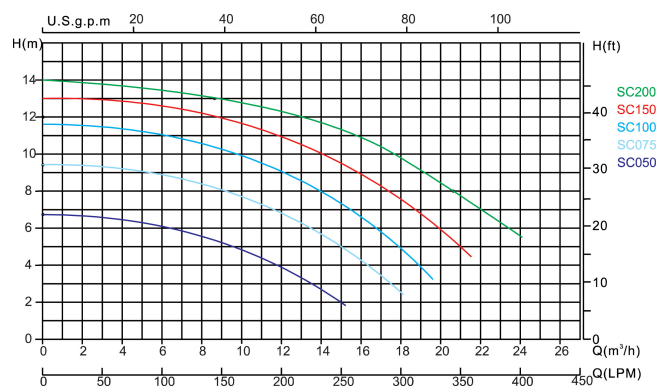

**Flotide Poolpumpe 50 mm / 1
1/2" metrisk/imperial limmuffe
2,5A 230VAC sort type SC 050
UK plug 0.5HK UK plug
(7030254)**

FLOTIDE

bevo
bringing water to life

TEKNISKE SPECIFIKATIONER

Farve	sort
Aksel	rustfri stål 316
Pakningsmateriale	rustfri stål 316
Tilslutning	metrisk/imperial limmuffe
Type	UK plug
Længde	600 mm
Volt	230VAC
Maks. temperatur	40 °C
Bredde	240 mm
Højde	370 mm
Frekvens	50 Hz
IP værdi	IPX5
Maks. arbejdstryk	3,5 bar
Type	SC 050
Kapacitet	12 m ³ /t
Udgangseffekt	0,5 HK
Maks. løftehøjde	6 m

Størrelse 50 mm / 1 1/2"

Vægt 10.4 kg

Effekt 0.38 kW

Ampere 2,5 A

Lydniveau 60 dB

BEP Capacity 11

BEP Head 4.5

DIMENSIONER

A 600 mm

B 240 mm

C 370 mm

PRODUKTINFORMATION

Denne pumpe er designet til mellemstore private swimmingpools. Lavt energiforbrug, støjsvag drift.

Funktioner:

- Forbindelse: metrisk/imperial limmuffe
- Gennemsigtigt låg for nem kontrol
- NSK leje
- Isolering: Klasse B
- IP55 beskyttelse
- Indbygget termisk beskyttelse
- Leveres med metriske og imperiale unioner
- Leveres med UK 3-pin stik