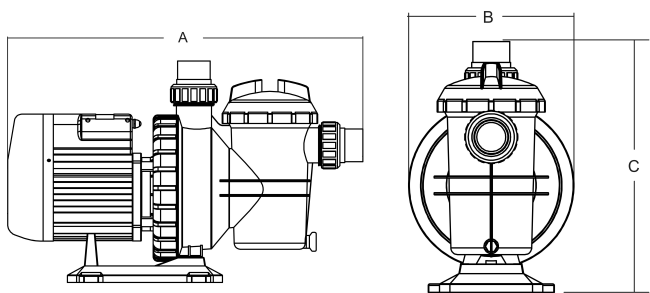

**Flotide Poolpumpe 50 mm / 1
1/2" metrisk/imperial limmuffe
2,5A 230VAC sort type SC 050
UK plug 0.5HK UK plug
(7030254)**

FLOTIDE

bevo
bringing water to life

TEKNISKE SPECIFIKATIONER

Farve	sort
Aksel	rustfri stål 316
Pakningsmateriale	rustfri stål 316
Tilslutning	metrisk/imperial limmuffe
Type	UK plug
Længde	600 mm
Volt	230VAC
Maks. temperatur	40 °C
Bredde	240 mm
Højde	370 mm
Frekvens	50 Hz
IP værdi	IPX5
Maks. arbejdstryk	3,5 bar
Type	SC 050
Kapacitet	12 m ³ /t
Udgangseffekt	0,5 HK
Maks. løftehøjde	6 m

Størrelse 50 mm / 1 1/2"

Vægt 10.4 kg

Effekt 0.38 kW

Ampere 2,5 A

Lydniveau 60 dB

BEP Capacity 11

BEP Head 4.5

DIMENSIONER

A 600 mm

B 240 mm

C 370 mm

PRODUKTINFORMATION

Denne pumpe er designet til mellemstore private swimmingpools. Lavt energiforbrug, støjsvag drift.

Funktioner:

- Forbindelse: metrisk/imperial limmuffe
- Gennemsigtigt låg for nem kontrol
- NSK leje
- Isolering: Klasse B
- IP55 beskyttelse
- Indbygget termisk beskyttelse
- Leveres med metriske og imperiale unioner
- Leveres med UK 3-pin stik