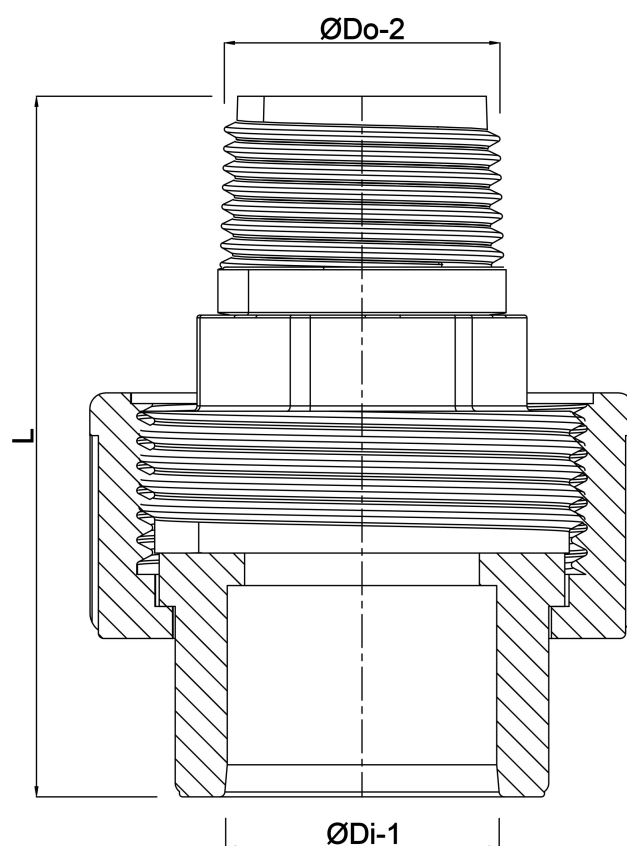

**Profec Unionskobling PVC-U 50  
mm x 2" limmuffe x udvendig  
gevind 10bar DN40 grå**  
(0100364)

# TEKNISKE SPECIFIKATIONER

Farve	grå
Materiale	PVC-U
Pakningsmateriale	EPDM
Tilslutning	limmuffe x udvendig gevind
Tryk	10 bar
Størrelse	50 mm x 2"
DN	40

# DIMENSIONER

Do-n	77 mm
Hi-1	34 mm
L	96 mm
Lb	62 mm
ØDi-1	50 mm
ØDo-2	2"

**Genereret den: 22-05-2026**

Bevo Nordic A/S  
Pakhusgården 54  
5000 Odense C  
Danmark  
+45 66 19 25 45  
[info@bevo.dk](mailto:info@bevo.dk)  
<http://www.bevo.com>