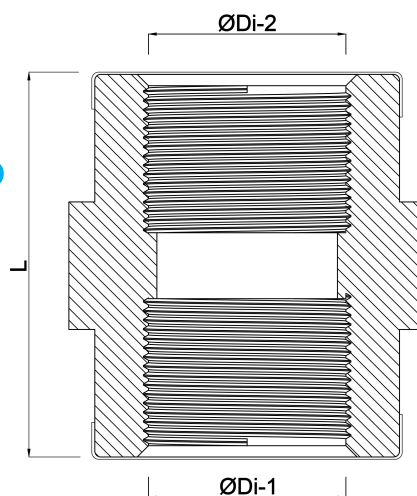

# TEKNISKE SPECIFIKATIONER

Farve	grå
Materiale	PVC-U
Tilslutning	indvendig gevind
Tryk	10 bar
Størrelse	3/8"

## DIMENSIONER

F-1	11.5 mm
L	30.8 mm
ØDi-1	3/8 "
ØDi-2	3/8 "

**Genereret den: 14-03-2026**

Bevo Nordic A/S  
Pakhusgården 54  
5000 Odense C  
Danmark  
+45 66 19 25 45

[info@bevo.dk](mailto:info@bevo.dk)  
<http://www.bevo.com>