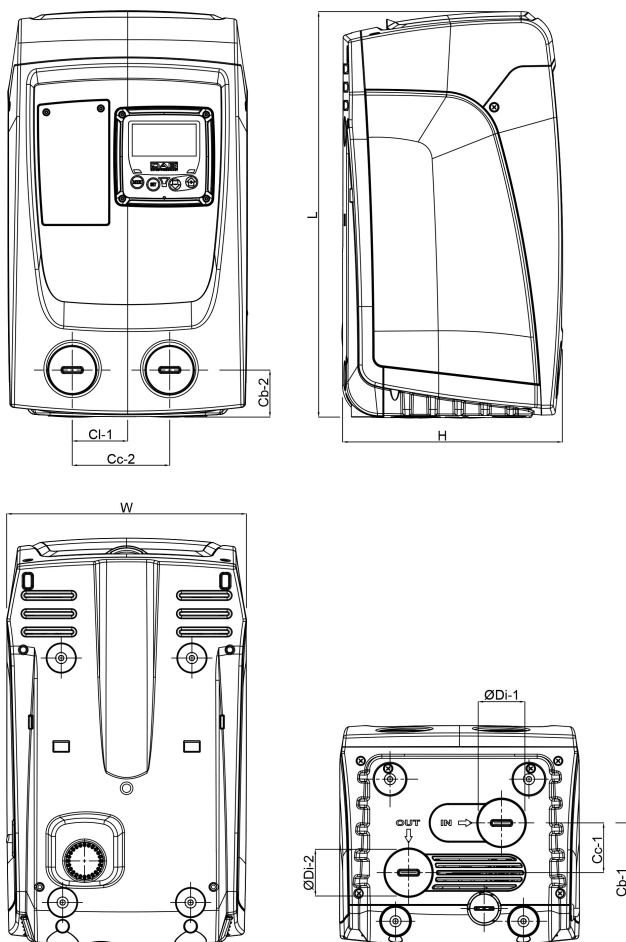

**DAB Husvandværk KIWA-  
kompatibel PP 1" indvendig  
gevind 7,5bar 4,8A 230VAC  
grøn type ESYBOX Mini 3  
(7043397)**

# TEKNISKE SPECIFIKATIONER

Farve	grøn
Materiale	PP
Pump body	PP
Materiale (fjeder)	rustfri stål 303
Materiale impeller 1	noryl
Tilslutning	indvendig gevind
Volt	230VAC
Maks. temperatur	40 °C
Mindste mellemtemperatur (kontinuerlig)	0 °C
Maksimal omgivelsestemperatur	50 °C
Tryk	7,5 bar
Type	ESYBOX Mini 3
Maks. Løftehøjde	55 m
Tank	1 L
Størrelse	1"
Effekt	0.85 kW

Antal impeller	3
Ampere	4,8 A
Maks. flow rate	4.8 m <sup>3</sup> /h
BEP Capacity	39.7
BEP Head	2.61
PORlh	52.8
PORhh	35.3
PORlq	1.827
PORhq	3.132

## PRODUKTINFORMATION

Esybox Mini 3 trykforstærker er specielt designet til brug i drikkevandsinstallationer og har en indbygget sikkerhedsanordning, der automatisk stopper pumpen, når trykket falder til under 0,5 bar. Inkluderer en selvansugende flertrinspumpe, elektronisk inverterstyring, tryk- og flowsensorer, justerbar LCD-skærm i høj opløsning, med 1-liters indbygget ekspansionsbeholder og filterindsatsventil. Velegnet til brug med drikkevand, til husholdningssystemer og haveinstallationer. Trykindstillingspunkt, der kan justeres fra 1 til 5,5 bar. Maks. sugedybde: 8 meter. Installation: vandret eller lodret fastgjort position