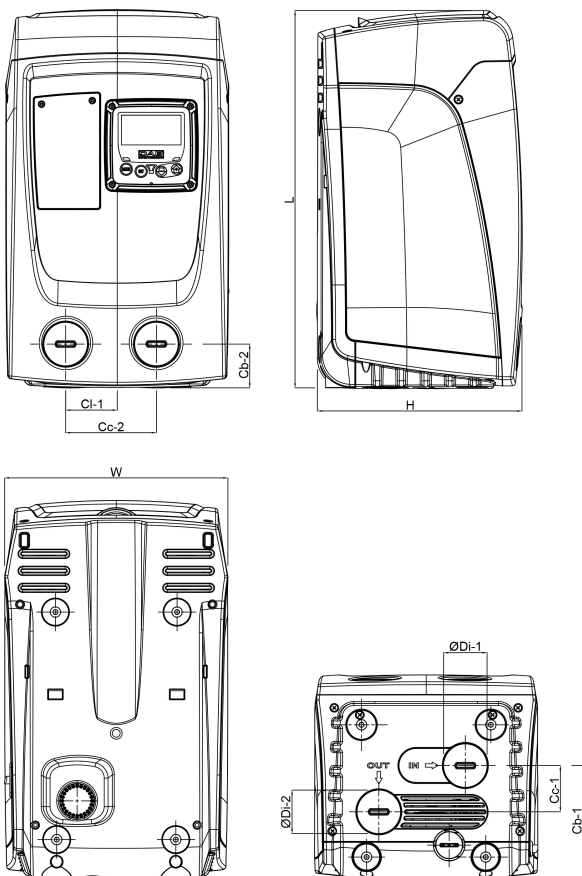

**DAB Husvandværk KIWA-
kompatibel PP 1" indvendig
gevind 7,5bar 4,8A 230VAC
grøn type ESYBOX Mini 3
(7043397)**

TEKNISKE SPECIFIKATIONER

Farve	grøn
Materiale	PP
Pump body	PP
Materiale (fjeder)	rustfri stål 303
Materiale impeller 1	noryl
Tilslutning	indvendig gevind
Volt	230VAC
Maks. temperatur	40 °C
Mindste mellemtemperatur (kontinuerlig)	0 °C
Maksimal omgivelsestemperatur	50 °C
Tryk	7,5 bar
Type	ESYBOX Mini 3
Maks. Løftehøjde	55 m
Tank	1 L
Størrelse	1"
Effekt	0.85 kW

Antal impeller	3
Ampere	4,8 A
Maks. flow rate	4.8 m ³ /h
BEP Capacity	39.7
BEP Head	2.61
PORlh	52.8
PORhh	35.3
PORlq	1.827
PORhq	3.132

PRODUKTINFORMATION

Esybox Mini 3 trykforstærker er specielt designet til brug i drikkevandsinstallationer og har en indbygget sikkerhedsanordning, der automatisk stopper pumpen, når trykket falder til under 0,5 bar. Inkluderer en selvansugende flertrinspumpe, elektronisk inverterstyring, tryk-og flowsensorer, justerbar LCD-skærm i høj opløsning, med 1-liters indbygget ekspansionsbeholder og filterindsatsventil. Velegnet til brug med drikkevand, til husholdningssystemer og haveinstallationer. Trykindstillingspunkt, der kan justeres fra 1 til 5,5 bar. Maks. sugedybde: 8 meter. Installation: vandret eller lodret fastgjort position