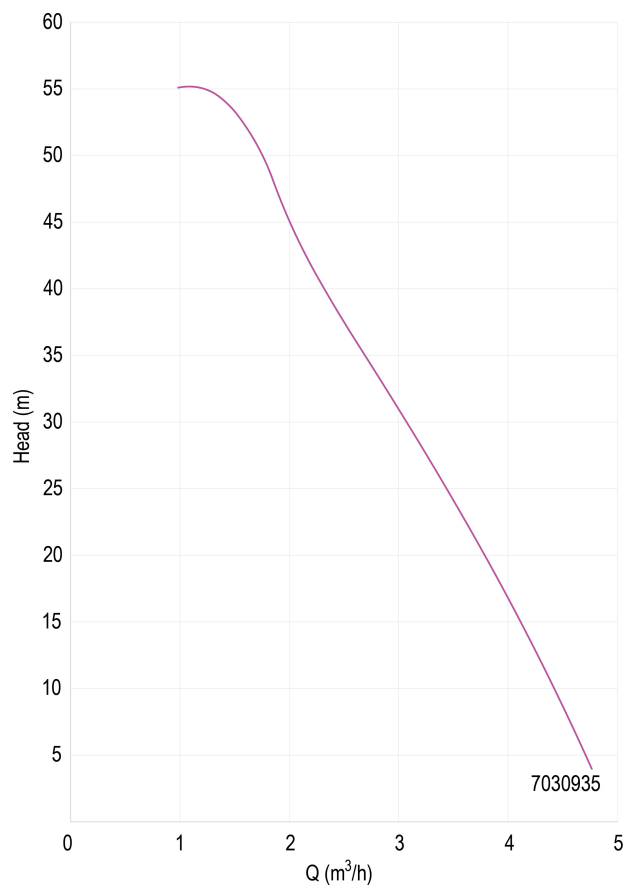

**DAB Husvandværk KIWA-
kompatibel PP 1" indvendig
gevind 7,5bar 4,8A 230VAC
grøn type ESYBOX Mini 3
(7043397)**

TEKNISKE SPECIFIKATIONER

Farve	grøn
Materiale	PP
Pump body	PP
Materiale (fjeder)	rustfri stål 303
Materiale impeller 1	noryl
Tilslutning	indvendig gevind
Volt	230VAC
Maks. temperatur	40 °C
Mindste mellemtemperatur (kontinuerlig)	0 °C
Maksimal omgivelsestemperatur	50 °C
Tryk	7,5 bar
Type	ESYBOX Mini 3
Maks. Løftehøjde	55 m
Tank	1 L
Størrelse	1"
Effekt	0.85 kW

Antal impeller	3
Ampere	4,8 A
Maks. flow rate	4.8 m ³ /h
BEP Capacity	39.7
BEP Head	2.61
PORlh	52.8
PORhh	35.3
PORlq	1.827
PORhq	3.132

PRODUKTINFORMATION

Esybox Mini 3 trykforstærker er specielt designet til brug i drikkevandsinstallationer og har en indbygget sikkerhedsanordning, der automatisk stopper pumpen, når trykket falder til under 0,5 bar. Inkluderer en selvansugende flertrinspumpe, elektronisk inverterstyring, tryk-og flowsensorer, justerbar LCD-skærm i høj opløsning, med 1-liters indbygget ekspansionsbeholder og filterindsatsventil. Velegnet til brug med drikkevand, til husholdningssystemer og haveinstallationer. Trykindstillingspunkt, der kan justeres fra 1 til 5,5 bar. Maks. sugedybde: 8 meter. Installation: vandret eller lodret fastgjort position