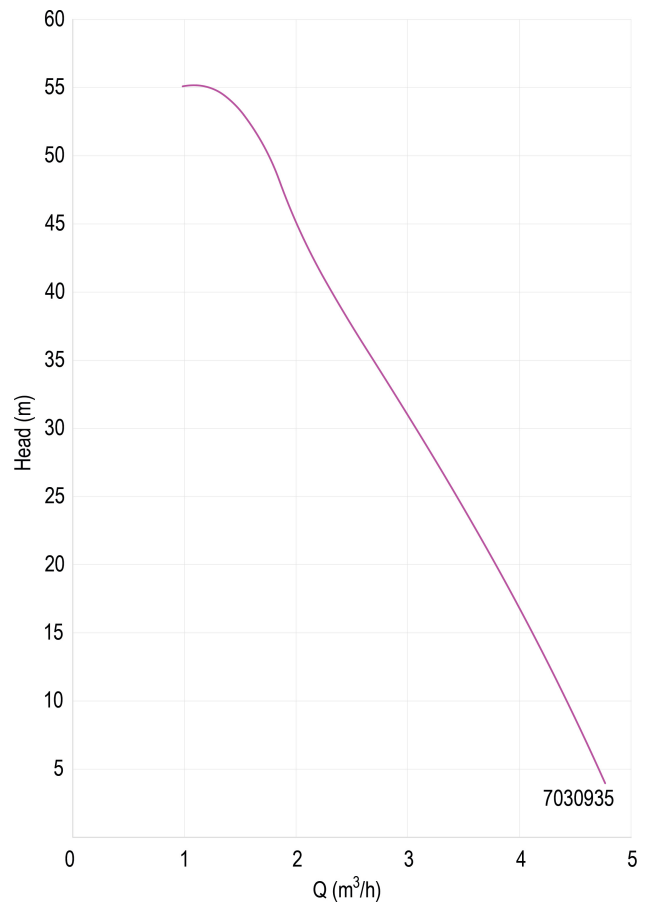

**DAB Husvandværk KIWA-  
kompatibel PP 1" indvendig  
gevind 7,5bar 4,8A 230VAC  
grøn type ESYBOX Mini 3  
(7043397)**

# TEKNISKE SPECIFIKATIONER

Farve	grøn
Materiale	PP
Pump body	PP
Materiale (fjeder)	rustfri stål 303
Materiale impeller 1	noryl
Tilslutning	indvendig gevind
Volt	230VAC
Maks. temperatur	40 °C
Mindste mellemtemperatur (kontinuerlig)	0 °C
Maksimal omgivelsestemperatur	50 °C
Tryk	7,5 bar
Type	ESYBOX Mini 3
Maks. Løftehøjde	55 m
Tank	1 L
Størrelse	1"
Effekt	0.85 kW

Antal impeller	3
Ampere	4,8 A
Maks. flow rate	4.8 m <sup>3</sup> /h
BEP Capacity	39.7
BEP Head	2.61
PORlh	52.8
PORhh	35.3
PORlq	1.827
PORhq	3.132