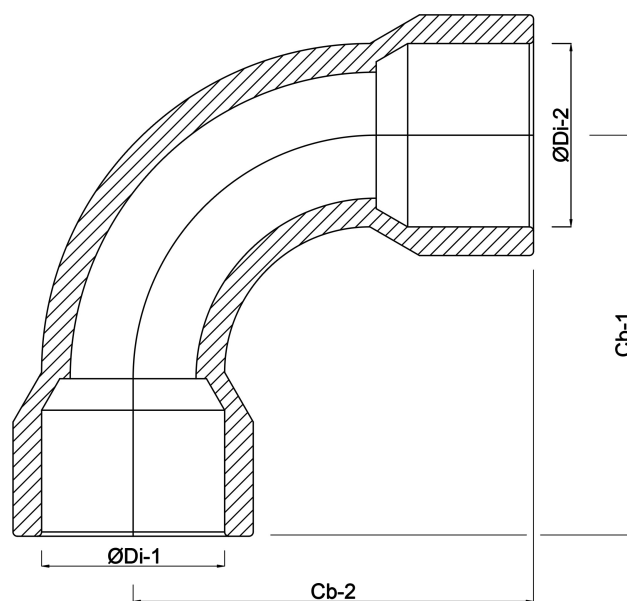

Cb-1 131 mm

Cb-2 131 mm

Form sprøjttestøbt

ØDi-1 50 mm

ØDi-2 50 mm

β 90 °

Genereret den: 22-05-2026

Bevo Nordic A/S
Pakhusgården 54
5000 Odense C
Danmark
+45 66 19 25 45
info@bevo.dk
<http://www.bevo.com>