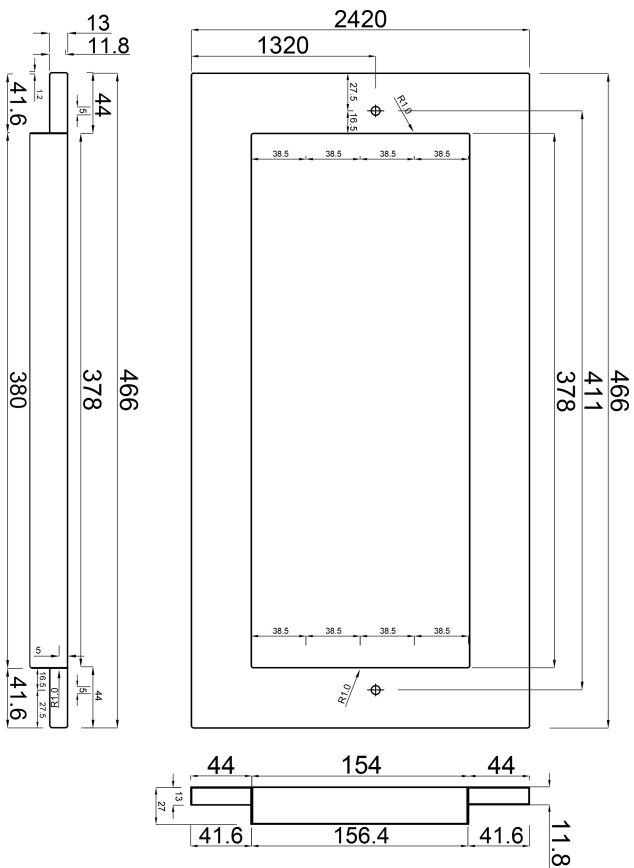

**Ocean Flangelåg ABS 242 mm x
466 mm grå større type
Standard with enlargement
(7030350)**

ocean.

TEKNISKE SPECIFIKATIONER

Farve	grå
Type	Standard with enlargement
Materiale	ABS/rustfri stål
Model	større
Størrelse	242 mm x 466 mm

DIMENSIONER

H	27 mm
---	-------

Genereret den: 26-05-2026

Bevo Nordic A/S
 Pakhusgården 54
 5000 Odense C
 Danmark
 +45 66 19 25 45
info@bevo.dk
<http://www.bevo.com>