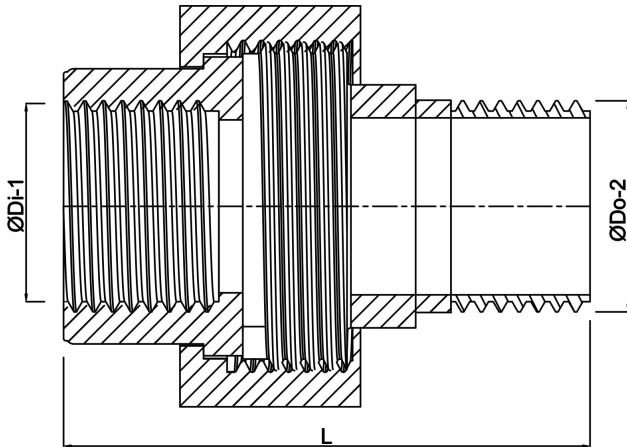

**Profec Nr. 341 Unionskobling
rustfri stål 316 2 1/2"
indvendig gevind x udvendig
gevind 16bar type konisk
(0080361)**

TEKNISKE SPECIFIKATIONER

Type	konisk
Materiale	rustfri stål 316
Tilslutning	indvendig gevind x udvendig gevind
Fitting nr.	Nr. 341
Tryk	16 bar
Maks. temp.	100 °C
Dn	2 1/2 Inch
Størrelse	2 1/2"
Længde	93 mm
Ydre Ø	-- mm

DIMENSIONER

K-1	105 mm
K-2	80 mm
L	93 mm
ØDi-1	2 1/2 "
ØDo-2	2 1/2 "

Genereret den: 22-05-2026

Bevo Nordic A/S
Pakhusgården 54
5000 Odense C
Danmark
+45 66 19 25 45
info@bevo.dk
<http://www.bevo.com>