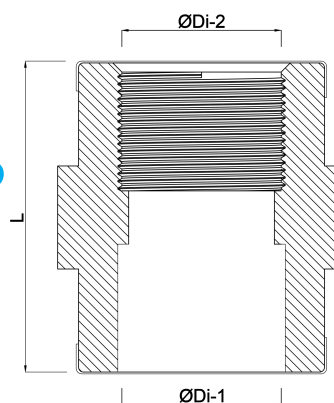

**VDL Overgangsmuffe PVC-U 40
mm x 1 1/4" limmuffe x
indvendig gevind 10bar grå
(7002759)**

V-L Van de Lande

TEKNISKE SPECIFIKATIONER

Farve	grå
Materiale	PVC-U
Størrelse	40 mm x 1 1/4"
Tilslutning	limmuffe x indvendig gevind
Tryk	10 bar

DIMENSIONER

F-1	23 mm
F-2	23 mm
L	52 mm
ØDi-1	40 mm
ØDi-2	1 1/4 "

Genereret den: 14-03-2026

Bevo Nordic A/S
Pakhusgården 54
5000 Odense C

Danmark
+45 66 19 25 45
info@bevo.dk
<http://www.bevo.com>