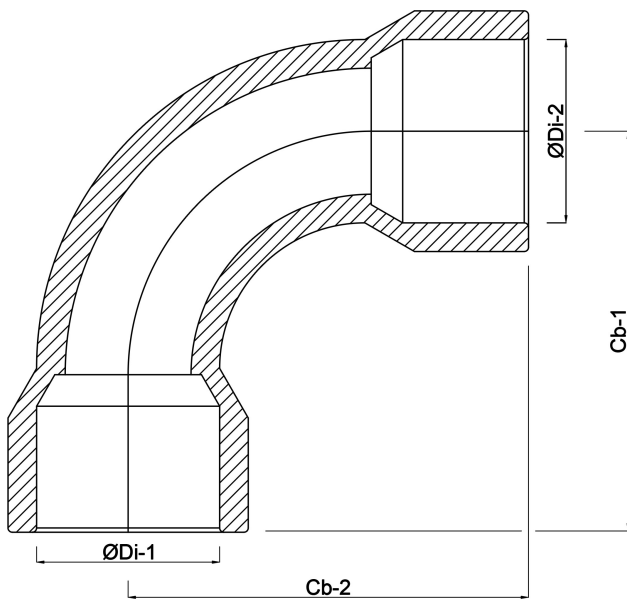

**Profec Lang bøjning 90° PVC-U  
63 mm limmuffe 10bar grå  
type ekstruderet (0110191)**

**Genereret den: 22-05-2026**

Bevo Nordic A/S  
Pakhusgården 54  
5000 Odense C  
Danmark  
+45 66 19 25 45  
[info@bevo.dk](mailto:info@bevo.dk)  
<http://www.bevo.com>