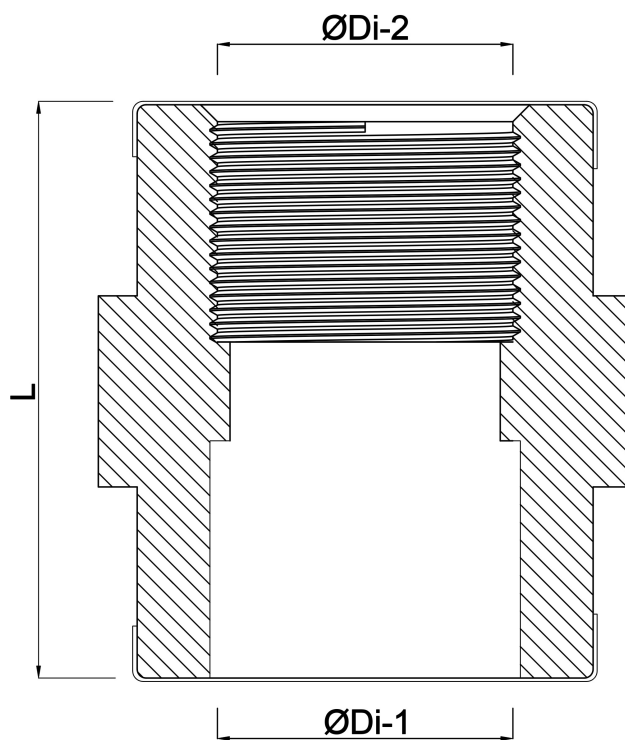

**Profec Overgangsmuffe PVC-U
40 mm x 1 1/4" limmuffe x
indvendig gevind 10bar grå
(0110824)**

TEKNISKE SPECIFIKATIONER

Farve	grå
Materiale	PVC-U
Tilslutning	limmuffe x indvendig gevind
Tryk	10 bar
Størrelse	40 mm x 1 1/4"

DIMENSIONER

L	50 mm
ØDi-1	40 mm
ØDi-2	1 1/4 "

Genereret den: 22-05-2026

Bevo Nordic A/S
Pakhusgården 54
5000 Odense C
Danmark
+45 66 19 25 45
info@bevo.dk
<http://www.bevo.com>