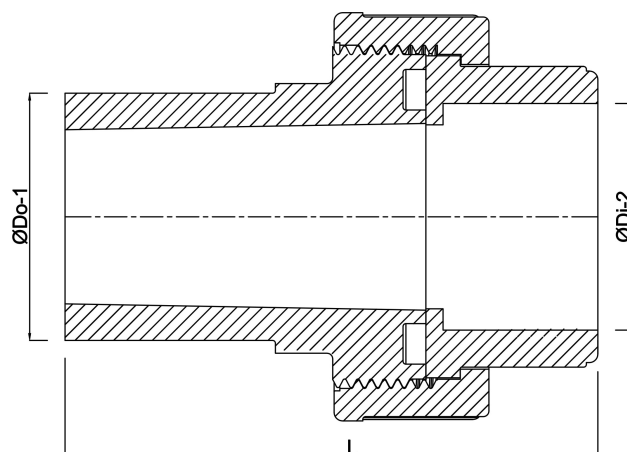

VDL Unionskobling PVC-U/PE 90 mm limmuffe x studs SDR11 7.5bar grå (7018210)

VL Van de Lande

TEKNISKE SPECIFIKATIONER

Farve	grå
Materiale	PVC-U/PE
Pakningsmateriale	EPDM
Tilslutning	limmuffe x studs
Klasse	SDR11
Størrelse	90 mm
Tryk	7.5 bar

DIMENSIONER

L	210 mm
P-2	90 mm
ØDi-2	90 mm
ØDo-1	90 mm

Genereret den: 25-05-2026

Bevo Nordic A/S
Pakhusgården 54
5000 Odense C
Danmark
+45 66 19 25 45
info@bevo.dk
<http://www.bevo.com>