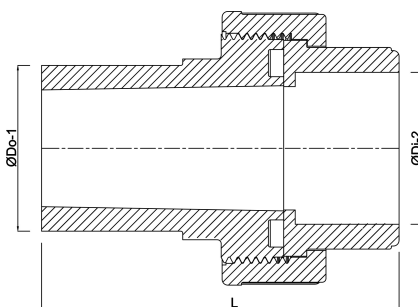

# VDL Unionskobling PVC-U/PE 90 mm limmuffe x studs SDR11 7.5bar grå (7018210)

**VL** Van de Lande

# TEKNISKE SPECIFIKATIONER

Farve	grå
Materiale	PVC-U/PE
Pakningsmateriale	EPDM
Tilslutning	limmuffe x studs
Klasse	SDR11
Størrelse	90 mm
Tryk	7.5 bar

## DIMENSIONER

L	210 mm
P-2	90 mm
ØDi-2	90 mm
ØDo-1	90 mm

Genereret den: 14-03-2026

Bevo Nordic A/S  
Pakhusgården 54  
5000 Odense C  
Danmark  
+45 66 19 25 45  
[info@bevo.dk](mailto:info@bevo.dk)  
<http://www.bevo.com>