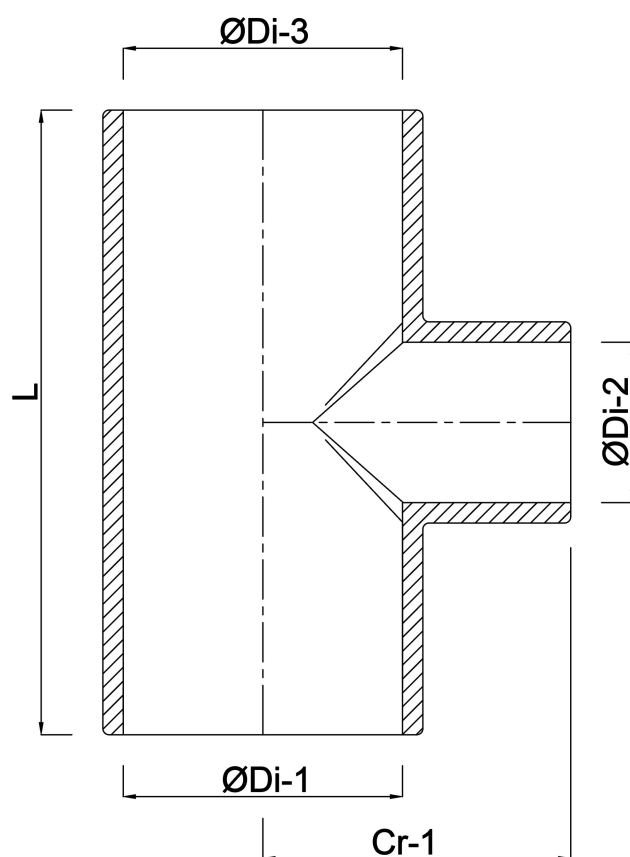

**VDL T-stykke 90° reducerende  
PVC-U 250 mm x 200 mm x 250  
mm limmuffe 10bar grå  
(7018105)**

**V-L Van de Lande**

# TEKNISKE SPECIFIKATIONER

Farve	grå
Materiale	PVC-U
Tilslutning	limmuffe
Størrelse	250 mm x 200 mm x 250 mm
Tryk	10 bar

# DIMENSIONER

Cr-1	237 mm
L	526 mm
P-1	132 mm
P-2	106 mm
P-3	132 mm
ØDi-1	250 mm
ØDi-2	200 mm
ØDi-3	250 mm
β	90 °

**Genereret den: 25-05-2026**

Bevo Nordic A/S  
Pakhusgården 54  
5000 Odense C  
Danmark  
+45 66 19 25 45  
[info@bevo.dk](mailto:info@bevo.dk)  
<http://www.bevo.com>