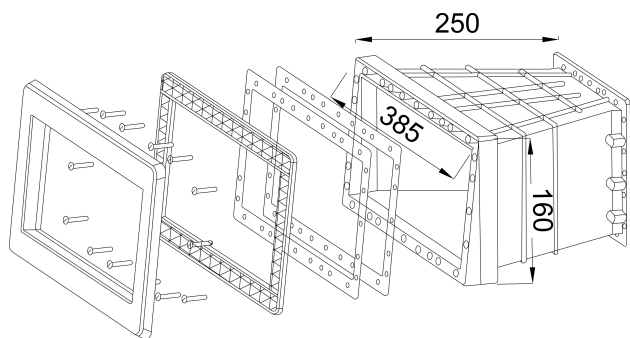

**Ocean Forstørrelse ABS 250
mm x 385 mm hvid type
Standard 6 degree slope
(7025107)**

ocean.

TEKNISKE SPECIFIKATIONER

Farve	hvid
Type	Standard 6 degree slope
Materiale	ABS/rustfri stål
Størrelse	250 mm x 385 mm
Længde	250 mm
Bredde	385 mm

DIMENSIONER

H	160 mm
---	--------

Genereret den: 26-05-2026

Bevo Nordic A/S
Pakhusgården 54
5000 Odense C

Danmark
+45 66 19 25 45
info@bevo.dk
<http://www.bevo.com>