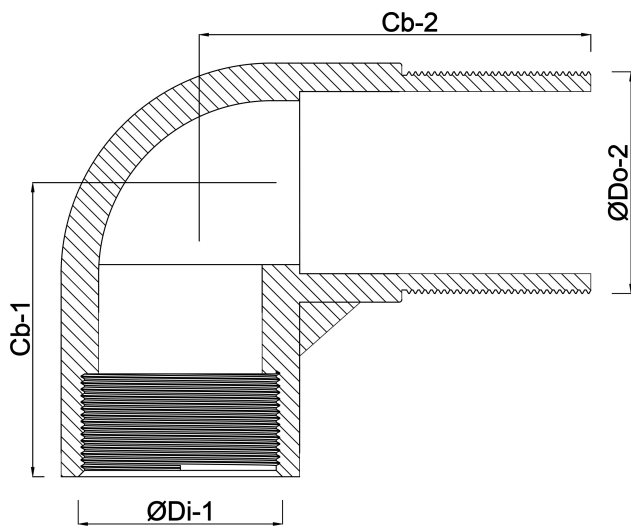

**Profec Nr. 92 Vinkel 90° rustfri
stål 316 4" indvendig gevind x
udvendig gevind 16bar**
(0080335)

TEKNISKE SPECIFIKATIONER

Materiale	rustfri stål 316
Tilslutning	indvendig gevind x udvendig gevind
Fitting nr.	Nr. 92
Tryk	16 bar
Maks. temp.	100 °C
Størrelse	4"

DIMENSIONER

Cb-1	89 mm
Cb-2	108 mm
ØDi-1	4 "
ØDo-2	4 "
β	90 °

Genereret den: 22-05-2026

Bevo Nordic A/S
Pakhusgården 54
5000 Odense C
Danmark
+45 66 19 25 45
info@bevo.dk
<http://www.bevo.com>