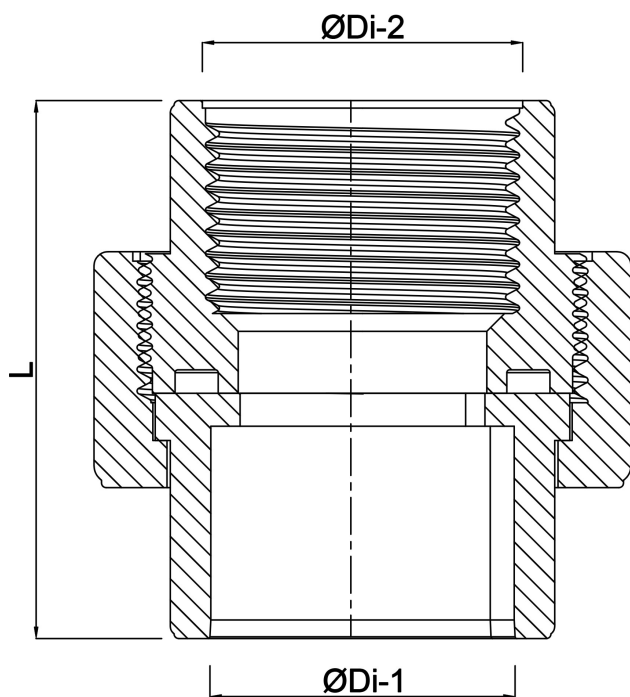

**Profec Unionsadapter
PVC/rustfri stål 316 25 mm x
3/4" limmuffe x indvendig
gevind 10bar grå (0102101)**

TEKNISKE SPECIFIKATIONER

Farve	grå
Materiale	PVC/rustfri stål 316
Pakningsmateriale	EPDM
Tilslutning	limmuffe x indvendig gevind
Tryk	10 bar
Størrelse	25 mm x 3/4"

DIMENSIONER

L	55.7 mm
ØDi-1	25 mm
ØDi-2	3/4 "

Genereret den: 22-05-2026

Bevo Nordic A/S
Pakhusgården 54
5000 Odense C
Danmark
+45 66 19 25 45
info@bevo.dk
<http://www.bevo.com>