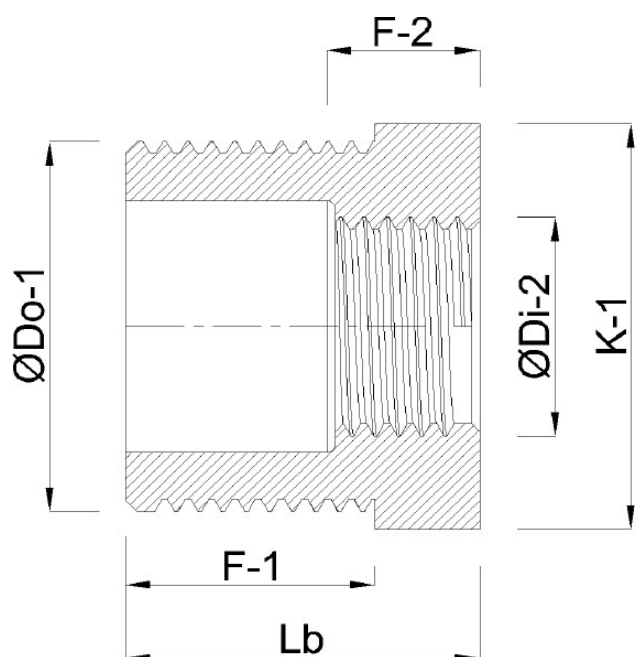

**Profec Nr. 241 Nippelmuffe
rustfri stål 316 1 1/4" x 1/2"
udvendig gevind x indvendig
gevind 16bar (0080092)**

TEKNISKE SPECIFIKATIONER

Materiale	rustfri stål 316
Tilslutning	udvendig gevind x indvendig gevind
Fitting nr.	Nr. 241
Tryk	16 bar
Maks. temp.	100 °C
Størrelse	1 1/4" x 1/2"

DIMENSIONER

F-1	20.5 mm
F-2	8.5 mm
K-1	44 mm
Lb	29 mm
ØDi-2	1/2 "
ØDo-1	1 1/4 "

Genereret den: 22-06-2026

Bevo Nordic A/S
Pakhusgården 54
5000 Odense C
Danmark
+45 66 19 25 45
info@bevo.dk
<http://www.bevo.com>