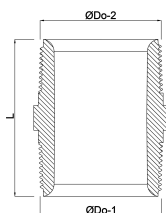

Profec Nr. 280 Brystnippel
rustfri stål 316 2 1/2" udvendig
gevind 16bar (0080349)

TEKNISKE SPECIFIKATIONER

Materiale rustfri stål 316

Tilslutning udvendig gevind

Fitting nr. Nr. 280

Tryk 16 bar

Maks. temp. 100 °C

Størrelse 2 1/2"

DIMENSIONER

L 61 mm

ØDi-1 66.5 mm

ØDi-2 66.5 mm

ØDo-1 2 1/2 "

ØDo-2 2 1/2 "

K-1 77.5 mm