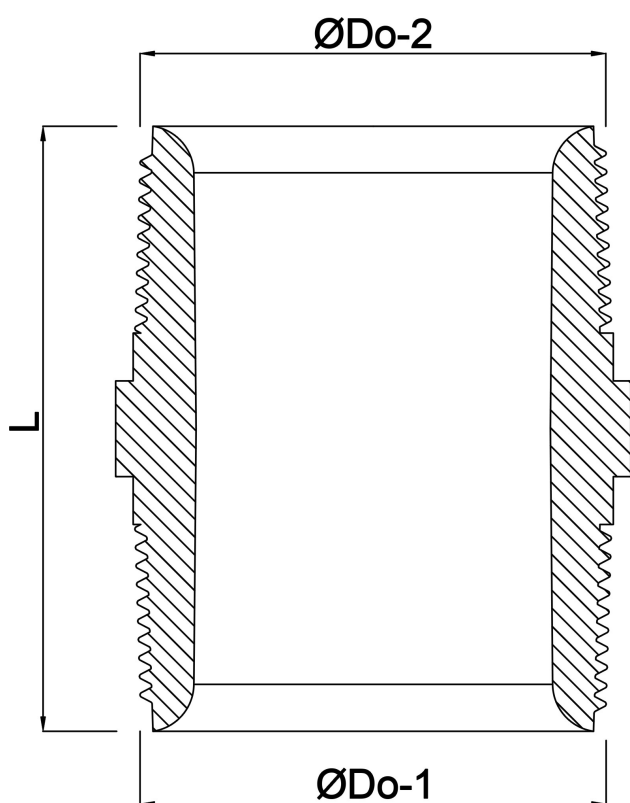

# TEKNISKE SPECIFIKATIONER

Materiale rustfri stål 316

Tilslutning udvendig gevind

Fitting nr. Nr. 280

Tryk 16 bar

Maks. temp. 100 °C

Størrelse 2 1/2"

## DIMENSIONER

K-1 77.5 mm

L 61 mm

ØDi-1 66.5 mm

ØDi-2 66.5 mm

ØDo-1 2 1/2 "

ØDo-2 2 1/2 "

**Genereret den: 22-05-2026**