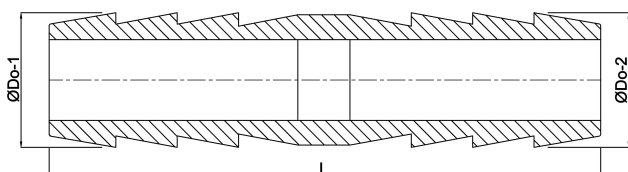

# Dobbelt slangestuds rustfri stål 304 100 mm slangestuds (0221019)

# TEKNISKE SPECIFIKATIONER

Materiale rustfri stål 304

Tilslutning slangestuds

Størrelse 100 mm

## DIMENSIONER

L 220 mm

ØDo-1 100 mm

ØDo-2 100 mm

**Genereret den: 25-05-2026**

Bevo Nordic A/S  
Pakhusgården 54  
5000 Odense C  
Danmark  
+45 66 19 25 45  
[info@bevo.dk](mailto:info@bevo.dk)  
<http://www.bevo.com>