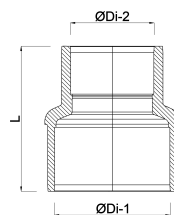

# TEKNISKE SPECIFIKATIONER

Farve                      grå

Type                      ekstruderet

Materiale                PVC-U

Størrelse                355 mm x 315 mm

Tilslutning              limmuffe

Tryk                      6 bar

# DIMENSIONER

Form                      håndformet

L                          540 mm

P-1                        193 mm

P-2                        172 mm

ØDi-1                    355 mm

ØDi-2                    315 mm