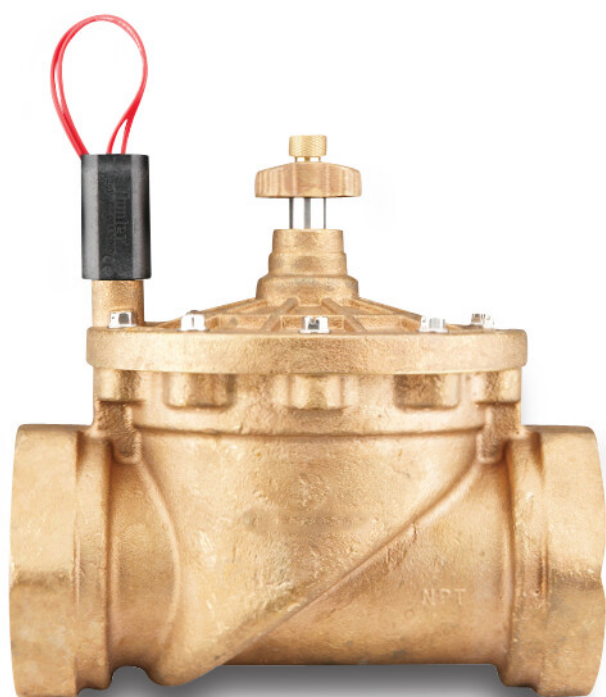

**Hunter Magnetventil messing
1" indvendig gevind 15bar
24VAC messing type IBV-101-
GB med flowregulering
(7032987)**

Hunter®

TEKNISKE SPECIFIKATIONER

Farve	messing
Materiale	messing
Funktion	indirekte magnetisk styring med flowreguleringshåndtag
Tilslutning	indvendig gevind
Volt	24VAC
Justerbart tryk	1,5 - 15 bar
Min. indløbstryk	1.5 bar
Tryk	15 bar
Maks. temp.	66 °C
Type	IBV-101-GB
Kapacitet	0,4 - 150 l/min
Størrelse	1"
Type	med flowregulering

PRODUKTINFORMATION

IBV-ventiler er en solid messingventil, der giver mange års problemfri drift i alle vandforhold og er den bedste løsning til de hårdeste forhold, der findes på kommercielle anlæg. Ventilløsningen til mange års pålidelig drift.