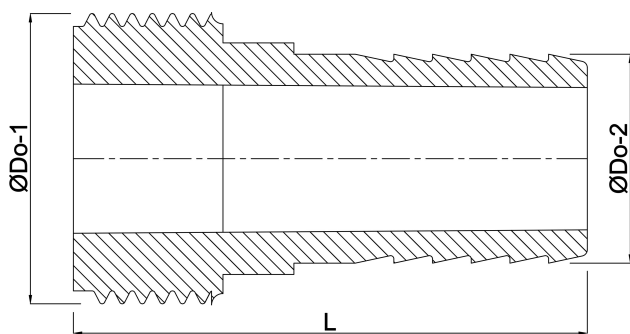

**Slangestuds ABS 1 1/2" x 38  
mm udvendig gevind x  
slangestuds hvid (0149680)**

# TEKNISKE SPECIFIKATIONER

Farve	hvid
Materiale	ABS/rustfri stål
Tilslutning	udvendig gevind x slangestuds
Størrelse	1 1/2" x 38 mm

## DIMENSIONER

L	69 mm
ØDo-1	38.5 mm
ØDo-1	1 1/2 "
ØDo-2	47.5 mm

Genereret den: 23-05-2026

Bevo Nordic A/S  
Pakhusgården 54  
5000 Odense C  
Danmark  
+45 66 19 25 45  
[info@bevo.dk](mailto:info@bevo.dk)  
<http://www.bevo.com>