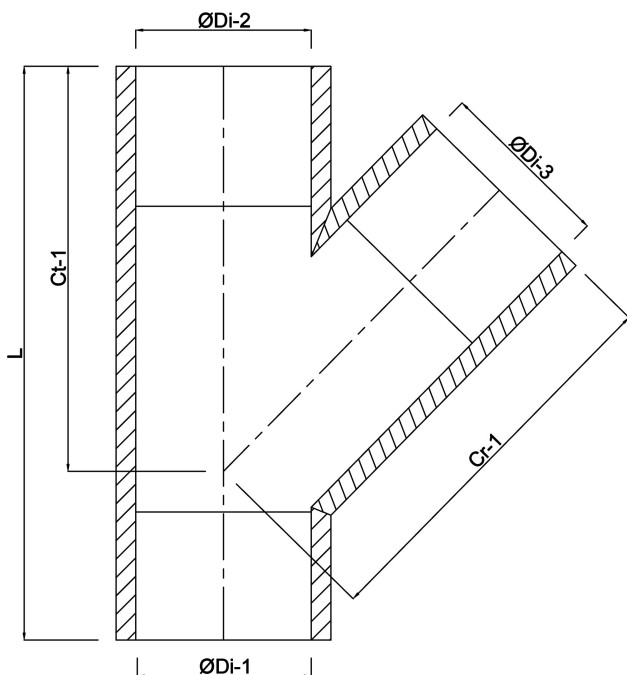

# Profec T-stykke 45° PVC-U 20 mm limmuffe 16bar grå (0110270)

**Genereret den: 22-05-2026**

Bevo Nordic A/S  
Pakhusgården 54  
5000 Odense C  
Danmark  
+45 66 19 25 45  
[info@bevo.dk](mailto:info@bevo.dk)  
<http://www.bevo.com>