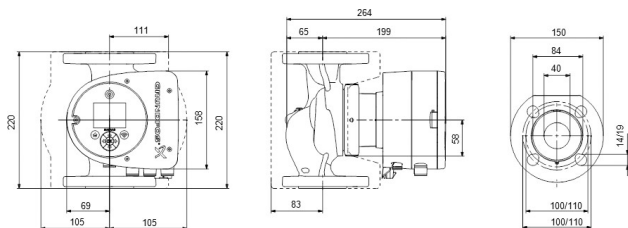

Størrelse

DN40

Ampere

0.8 A

Genereret den: 28-05-2026

Bevo Nordic A/S
Pakhusgården 54
5000 Odense C
Danmark
+45 66 19 25 45
info@bevo.dk
<http://www.bevo.com>