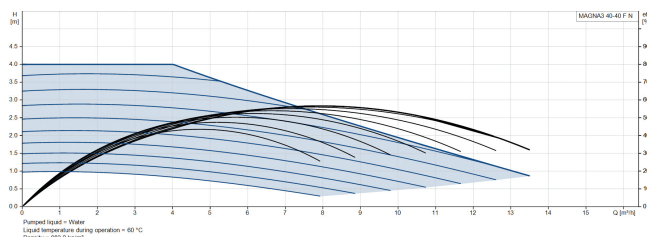

Størrelse

DN40

Ampere

0.8 A

Genereret den: 10-05-2026

Bevo Nordic A/S
Pakhusgården 54
5000 Odense C
Danmark
+45 66 19 25 45
info@bevo.dk
<http://www.bevo.com>