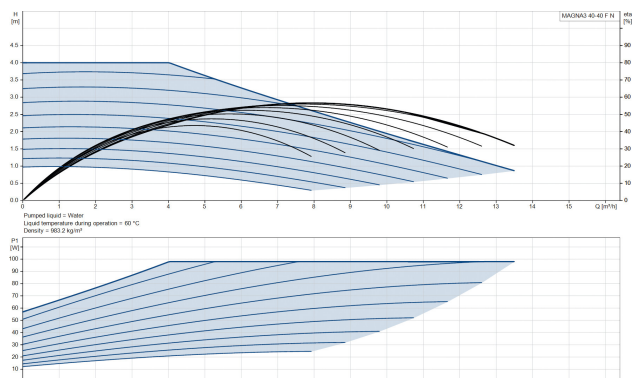

Størrelse

DN40

Ampere

0.8 A

Genereret den: 28-05-2026

Bevo Nordic A/S
Pakhusgården 54
5000 Odense C
Danmark
+45 66 19 25 45
info@bevo.dk
<http://www.bevo.com>