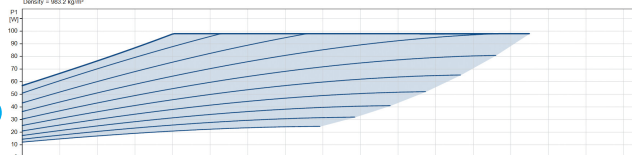

Størrelse

DN40

Ampere

0.8 A

Genereret den: 10-05-2026

Bevo Nordic A/S
Pakhusgården 54
5000 Odense C
Danmark
+45 66 19 25 45
info@bevo.dk
<http://www.bevo.com>