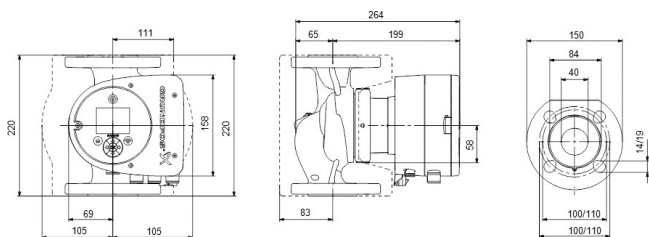

Størrelse

DN40

Ampere

0.8 A

Genereret den: 10-05-2026

Bevo Nordic A/S
Pakhusgården 54
5000 Odense C
Danmark
+45 66 19 25 45
info@bevo.dk
<http://www.bevo.com>