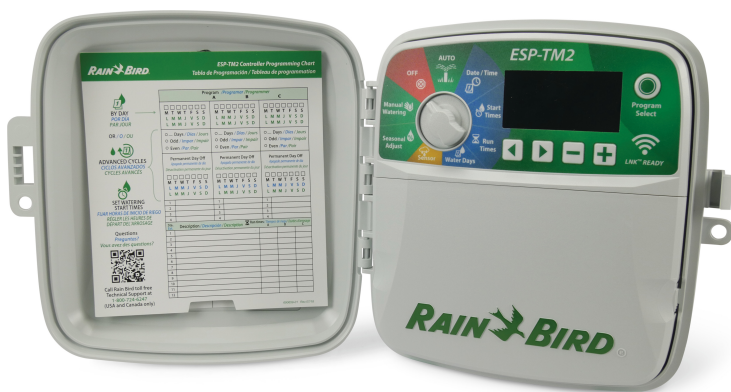

Rain Bird Vandingscomputer 24VAC hvid type ESP-TM2 Wi- Fi-kompatibel 12 stationer (7027384)

RAIN BIRD

TEKNISKE SPECIFIKATIONER

Farve	hvid
Type	ESP-TM2
Type	Wi-Fi-kompatibel
Højde	200 mm
IP værdi	IP24
Volt	24VAC
Antal stationer	12

PRODUKTINFORMATION

Rain Bird vandingskontrolleren, type ESP-TM2, findes i modeller med 4, 6, 8 og 12 stationer. Leveres med en ny drejekontrol, der svarer til Hunter's X-Core. Velegnet til både udendørs og indendørs installationer, der er ideelle til små og mellemstore haver. Leveres med en Vægmonteret kasse, skruer og ankerskærme. Kompatibelt med LNK WI-FI 2 modulet for fjernbetjening af styringsystemet via appen.