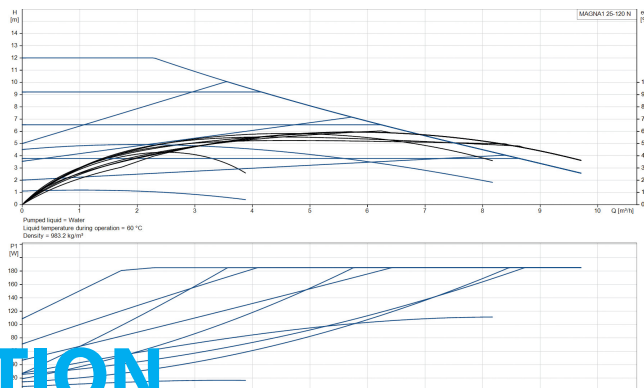

**Grundfos Cirkulationspumpe
med variabel hastighed rustfri
stål 1 1/2" udvendig gevind
10bar 1.51A 230VAC sort/rød
type MAGNA1 25-120N EuP
ready (7039255)**

GRUNDFOS 

TEKNISKE SPECIFIKATIONER

Farve sort/rød

Frekvens 50 Hz

Maksimal
omgivelsestemperatur 40 °C

Tryk 10 bar

Minimum ambient temperature 0 °C

Type MAGNA1 25-120N EuP ready

Maks. Løftehøjde 12 m

Størrelse 1 1/2"

Ampere

1.51 A

PRODUKTINFORMATION

Den nye MAGNA1 er den enkle løsning til et veludført arbejde. Den er det perfekte valg ved udskiftning af ældre cirkulationspumper, og da den overholder EuP direktivet af 2015, er der betydelige besparelser på elforbruget. Det ideelle valg til grundlæggende ydelsesbehov i applikationer, hvor der ønskes grundlæggende systemkontrol og overvågning. Overvågning via fejlrelæet sikrer ro i sindet. Digital start/stop-indgang til fjernstyring af pumpen. Kontinuerlig drift og reduceret nedetid med den trådløse tvillingpumpefunktion (tilgængelig på pumper med to hoveder) Høj energieffektivitet, der resulterer i betydelige besparelser på elektricitet. Nem opsætning og betjening via den enkle brugergrænseflade. Ingen vedligeholdelse på grund af designet med dåserotor. MAGNA1 er det enkle og effektive valg til de fleste applikationer, herunder opvarmning, hovedpumpe, blandesløjfer, varmeklader, køling, klimaanlæg, jordvarmepumpesystemer og mindre chiller-applikationer.