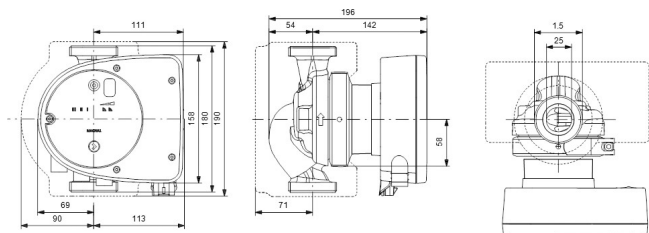

Ampere

1.51 A

PRODUKTINFORMATION

Den nye MAGNA1 er den enkle løsning til et veludført arbejde. Den er det perfekte valg ved udskiftning af ældre cirkulationspumper, og da den overholder EuP direktivet af 2015, er der betydelige besparelser på elforbruget. Det ideelle valg til grundlæggende ydelsesbehov i applikationer, hvor der ønskes grundlæggende systemkontrol og overvågning. Overvågning via fejlrelæet sikrer ro i sindet. Digital start/stop-indgang til fjernstyring af pumpen. Kontinuerlig drift og reduceret nedetid med den trådløse tvillingpumpefunktion (tilgængelig på pumper med to hoveder) Høj energieffektivitet, der resulterer i betydelige besparelser på elektricitet. Nem opsætning og betjening via den enkle brugergrænseflade. Ingen vedligeholdelse på grund af designet med dåserotor. MAGNA1 er det enkle og effektive valg til de fleste applikationer, herunder opvarmning, hovedpumpe, blandesløjfer, varmeklader, køling, klimaanlæg, jordvarmepumpesystemer og mindre chiller-applikationer.

Funktioner:

- Proportional trykregulering.
- Kontrol af konstant tryk.
- Drift med konstant kurve/konstant hastighed.
- Ingen ekstern motorbeskyttelse påkrævet.
- Isolerende skaller leveres med enkelthovedpumper til varmesystemer.
- Bredt temperaturområde på grund af termisk adskillelse af kontrolboksen og det pumpede medie.

Genereret den: 10-05-2026