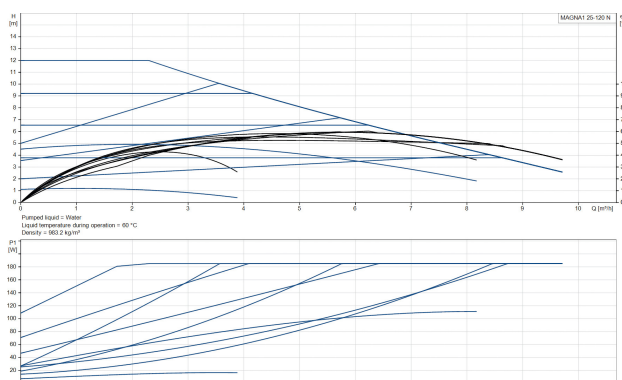

**Grundfos Cirkulationspumpe
med variabel hastighed rustfri
stål 1 1/2" udvendig gevind
10bar 1.51A 230VAC sort/rød
type MAGNA1 25-120N EuP
ready (7039255)**

GRUNDFOS 

TEKNISKE SPECIFIKATIONER

Farve sort/rød

Frekvens 50 Hz

Maksimal
omgivelsestemperatur 40 °C

Tryk 10 bar

Minimum ambient temperature 0 °C

Type MAGNA1 25-120N EuP ready

Maks. Løftehøjde 12 m

Størrelse 1 1/2"

PRODUKTINFORMATION

Den nye MAGNA1 er den enkle løsning til et veludført arbejde. Den er det perfekte valg ved udskiftning af ældre cirkulationspumper, og da den overholder EuP direktivet af 2015, er der betydelige besparelser på elforbruget. Det ideelle valg til grundlæggende ydelsesbehov i applikationer, hvor der ønskes grundlæggende systemkontrol og overvågning. Overvågning via fejlrelæet sikrer ro i sindet. Digital start/stop-indgang til fjernstyring af pumpen. Kontinuerlig drift og reduceret nedetid med den trådløse tvillingpumpefunktion (tilgængelig på pumper med to hoveder) Høj energieffektivitet, der resulterer i betydelige besparelser på elektricitet. Nem opsætning og betjening via den enkle brugergrænseflade. Ingen vedligeholdelse på grund af designet med dåserotor. MAGNA1 er det enkle og effektive valg til de fleste applikationer, herunder opvarmning, hovedpumpe, blandesløjfer, varmeplader, køling, klima anlæg, jordvarmepumpesystemer og mindre chiller-applikationer.