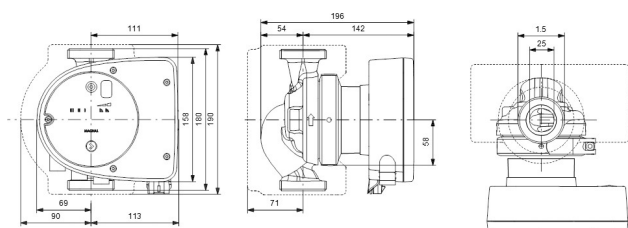

Frekvens 50 Hz

Maksimal
omgivelsestemperatur 40 °C

Tryk 10 bar

Minimum ambient temperature 0 °C

Type MAGNA1 25-120N EuP ready

Maks. Løftehøjde 12 m

Størrelse 1 1/2"

PRODUKTINFORMATION