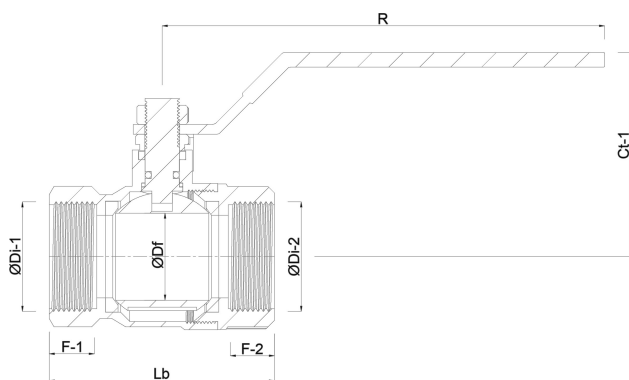

F-2 13 mm

Lb 57 mm

R 103 mm

ØDf 15 mm

ØDi-1 1/2 "

ØDi-2 1/2 "

Genereret den: 22-05-2026

Bevo Nordic A/S
Pakhusgården 54
5000 Odense C
Danmark
+45 66 19 25 45
info@bevo.dk
<http://www.bevo.com>