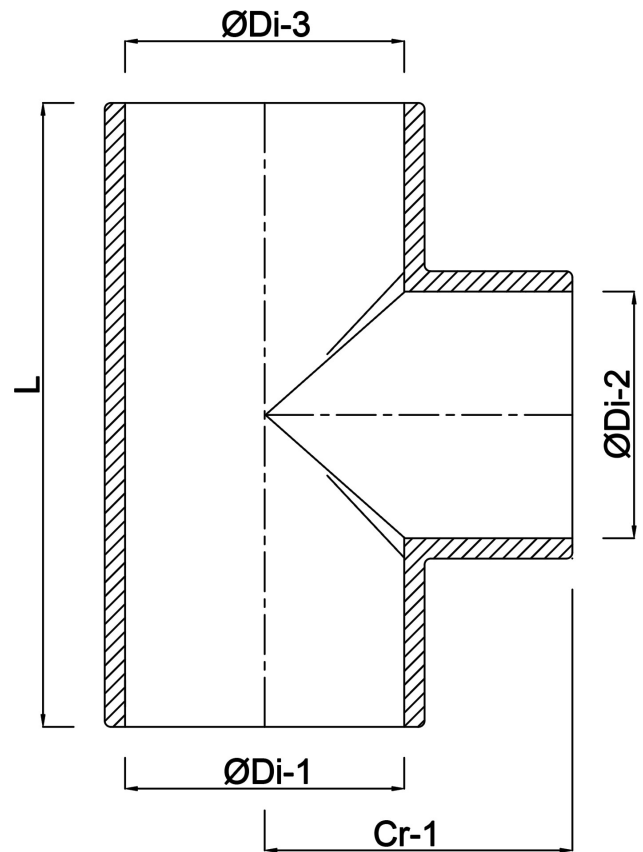

**VDL T-stykke 90° PVC-U 63 mm
x 40/50 mm x 63 mm limmuffe
x limmuffe/limstuds x limmuffe
16bar grå (7018096)**

V-L Van de Lande

TEKNISKE SPECIFIKATIONER

Farve	grå
Materiale	PVC-U
Tilslutning	limmuffe x limmuffe/limstuds x limmuffe
Størrelse	63 mm x 40/50 mm x 63 mm
Tryk	16 bar

DIMENSIONER

Cr-1	72.5 mm
L	144 mm
ØDi-1	63 mm
ØDi-2	50 mm
ØDi-3	63 mm
β	90 °

Genereret den: 25-05-2026

Bevo Nordic A/S
Pakhusgården 54
5000 Odense C
Danmark
+45 66 19 25 45
info@bevo.dk
<http://www.bevo.com>