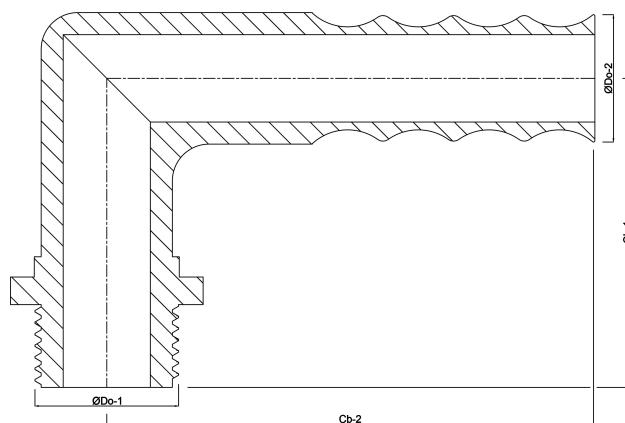

**Vinkel 90° PP 3/4" x 20 mm
udvendig gevind x slangestuds
6bar grå (0330255)**

TEKNISKE SPECIFIKATIONER

Farve	grå
Materiale	PP
Tilslutning	udvendig gevind x slangestuds
Tryk	6 bar
Maks. temp.	80 °C
Størrelse	3/4" x 20 mm

DIMENSIONER

Cb-1	64 mm
Cb-2	72 mm
ØDo-1	3/4 "
ØDo-2	20 mm
β	90 °

Genereret den: 23-05-2026

Bevo Nordic A/S
Pakhusgården 54
5000 Odense C
Danmark
+45 66 19 25 45
info@bevo.dk
<http://www.bevo.com>