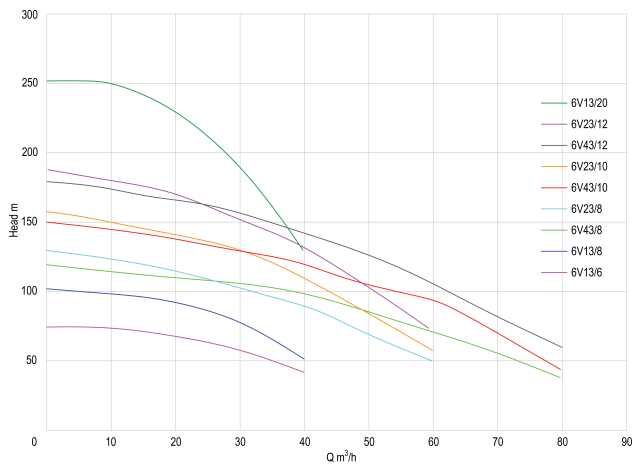

# TEKNISKE SPECIFIKATIONER

Farve grøn

Materiale støbejern

Pump body støbejern

Materiale impeller 1 støbejern

Tilslutning flange

Ydre Ø 142 mm

Tryk 170

Motor RPM 2900

Type 6V23/10

Kapacitet 38/119 - 65/59 m<sup>3</sup>/t

Udgangseffekt 30 HK

Maks. Løftehøjde 157 m

Størrelse DN85

Effekt 22 kW

Antal impeller 10

Maks. flow rate 60 m<sup>3</sup>/h

Effektivitet 66,7 %

**Genereret den: 26-05-2026**

Bevo Nordic A/S  
 Pakhusgården 54  
 5000 Odense C  
 Danmark  
 +45 66 19 25 45  
[info@bevo.dk](mailto:info@bevo.dk)  
<http://www.bevo.com>