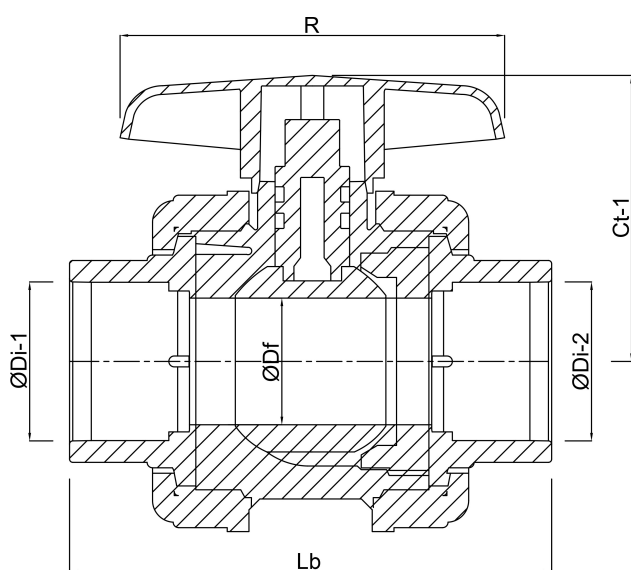

Hus konstruktion 3-delt

Materialehus PVC-U

Pakningsmateriale PE/EPDM

Tilslutning limmuffe

Temperatur rækkevidde 10°C - 60°C

Størrelse 40 mm

DN 32

Tryk 16 bar

DIMENSIONER

Ct-1 84.5 mm

Lb 142 mm

R 110.5 mm

ØDf 32 mm

ØDi-1 40 mm

ØDi-2 40 mm

Genereret den: 23-05-2026