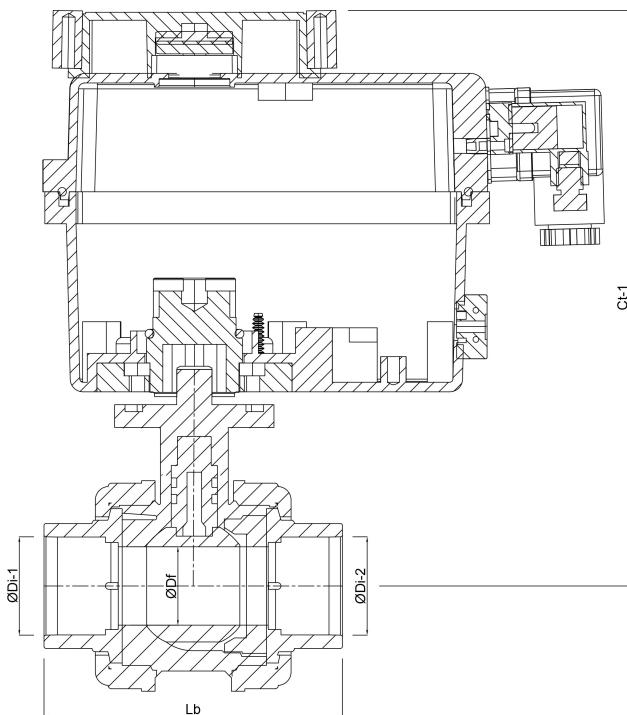

Profec Kugleventil PVC-U 63 mm limmuffe 16bar 24- 240VAC/VDC grå type Safe med aktuator J4C S20 (7018923)

TEKNISKE SPECIFIKATIONER

Farve	grå
Type	Safe med aktuator J4C S20
Materiale	PVC-U
Funktion	aktuator
Hus konstruktion	3-delt
Omformer tid	15 sek.
Materialehus	PVC-U
Pakningsmateriale	hytrel/EPDM
Tilslutning	limmuffe
Volt	24-240VAC/VDC
Maks. temperatur	60 °C
Maksimal omgivelsestemperatur	-10 - +60 °C
Tryk	16 bar
Størrelse	63 mm

DIMENSIONER

Ct-1 266.5 mm

Lb 190 mm

ØDf 50 mm

ØDi-1 63 mm

ØDi-2 63 mm

PRODUKTINFORMATION

Tilslutning i henhold til DIN 43650