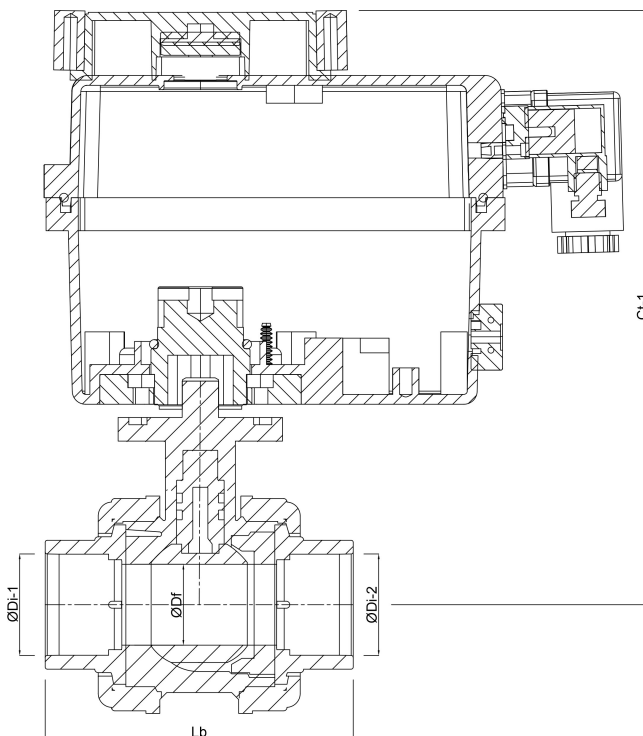

Profec Kugleventil PVC-U 63 mm limmuffe 16bar 24- 240VAC/VDC grå type Safe med aktuator J4C S20 (7018923)

TEKNISKE SPECIFIKATIONER

Farve	grå
Type	Safe med aktuator J4C S20
Materiale	PVC-U
Funktion	aktuator
Hus konstruktion	3-delt
Omformer tid	15 sek.
Materialehus	PVC-U
Pakningsmateriale	hytrel/EPDM
Tilslutning	limmuffe
Volt	24-240VAC/VDC
Maks. temperatur	60 °C
Maksimal omgivelsestemperatur	-10 - +60 °C
Tryk	16 bar
Størrelse	63 mm

DIMENSIONER

Lb 190 mm

ØDi-1 63 mm

ØDi-2 63 mm

Ct-1 266.5 mm

ØDf 50 mm

PRODUKTINFORMATION

Tilslutning i henhold til DIN 43650