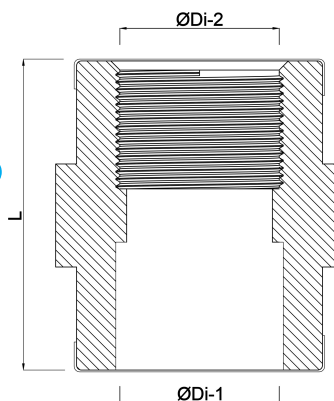

**VDL Overgangsmuffe PVC-U 12
mm x 1/4" limmuffe x
indvendig gevind 16bar grå
(0101320)**

V-L Van de Lande

TEKNISKE SPECIFIKATIONER

Farve	grå
Materiale	PVC-U
Størrelse	12 mm x 1/4"
Tilslutning	limmuffe x indvendig gevind
Tryk	16 bar

DIMENSIONER

F-1	12 mm
F-2	12 mm
L	26 mm
ØDi-1	12 mm
ØDi-2	1/4 "

Genereret den: 14-03-2026

Bevo Nordic A/S
Pakhusgården 54
5000 Odense C

Danmark
+45 66 19 25 45
info@bevo.dk
<http://www.bevo.com>