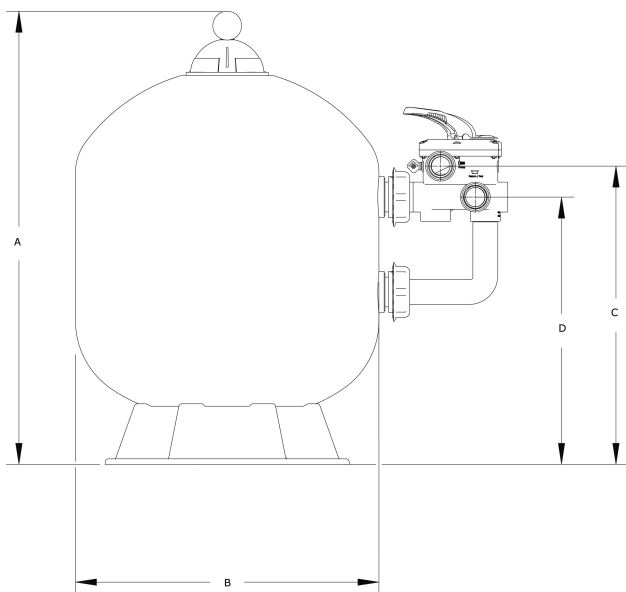

# Sandfilter PP 1 1/2" indvendig gevind 3,75bar beige type S620 (7043243)

# TEKNISKE SPECIFIKATIONER

Farve	beige
Materiale	PP
Tilslutning	indvendig gevind
Tryk	3,75 bar
Maks. temp.	40 °C
Type	S620
Kapacitet	14 m <sup>3</sup> /t
Størrelse	1 1/2"
Diameter	620 mm
Vægt	14 kg
Sand	150 kg
Filterområde	0.29 m <sup>2</sup>
Maks. pool volume	70 m <sup>3</sup>

# DIMENSIONER

A	830 mm
B	24.5 inch

B 620 mm

Blanches 25

C 449 mm

D 299 mm