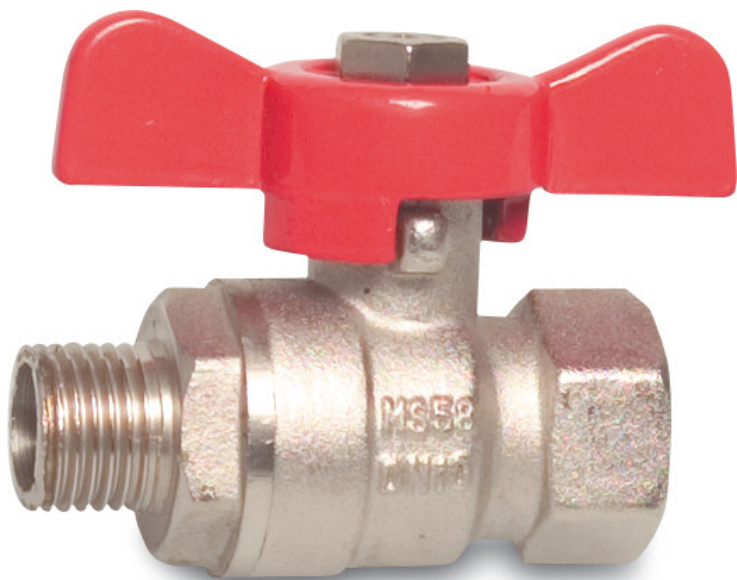

**Profec Kugleventil messing
forniklet 1/4" indvendig
gevind x udvendig gevind
25bar type 105 (0400995)**

TEKNISKE SPECIFIKATIONER

Type	105
Materiale	messing
Overfladebehandling	forniklet
Funktion	butterfly håndtag
Håndtagsfarve	rød
Håndtagsmateriale	aluminium
Hus konstruktion	2-delt
Kuglemateriale	hårdt forkromet messing
Materialehus	messing
Pakningsmateriale	PFTE
Tilslutning	indvendig gevind x udvendig gevind
Flow	full
Temperatur rækkevidde	-20°C - 120°C
Tryk	25 bar
Størrelse	1/4"

DIMENSIONER

Ct-1 30.9 mm

F-1 9.5 mm

F-2 9.5 mm

Lb 48,5 mm

R 88 mm

ØDf 10 mm

ØDi-2 1/4 "