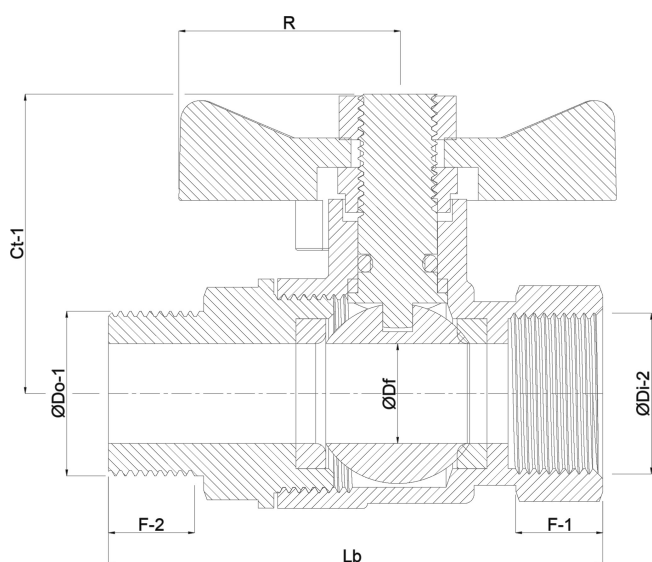

Ct-1 30.9 mm

F-1 9.5 mm

F-2 9.5 mm

Lb 48,5 mm

R 88 mm

ØDf 10 mm

ØDi-2 1/4 "

ØDo-1 1/4 "

Genereret den: 10-04-2026

Bevo Nordic A/S
Pakhusgården 54
5000 Odense C
Danmark
+45 66 19 25 45