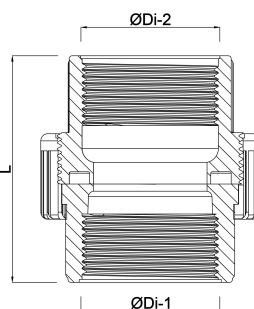

Profec Unionskobling PVC-U 1" indvendig gevind 10bar grå (0100113)

TEKNISKE SPECIFIKATIONER

Farve	grå
Materiale	PVC-U
Tilslutning	indvendig gevind
Tryk	10 bar
Størrelse	1"

DIMENSIONER

Do-n	57 mm
Hi-1	27 mm
L	58 mm
Lb	31 mm
ØDi-1	1 "
ØDi-2	1 "