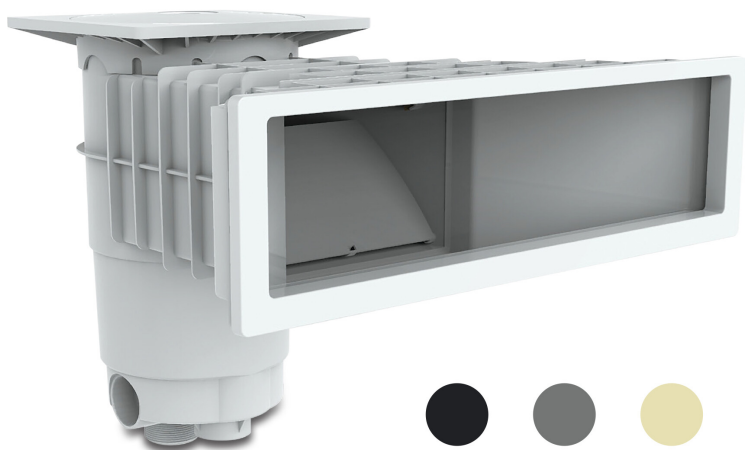

Weltico Skimmer ABS 1 1/2" x 2" indvendig gevind hvid type A500 Design (7039318)

weltico

TEKNISKE SPECIFIKATIONER

Type	A500 Design
Materiale	ABS/rustfri stål
Egnet til	liner og beton pools
Tilslutning	indvendig gevind
Farve	hvid
Størrelse	1 1/2" x 2"

DIMENSIONER

A	583 mm
B	443 mm
C	542 mm
D	157.5 mm
E	266 mm
F	317 mm
G	494.7 mm
H	118.7 mm

PRODUKTINFORMATION

Ca. 7 m³/t (ved en flow rate på 1,5 m/s), hvis den er tilsluttet 1 1/2" udløb med et Ø50 rør
Ca. 10 m³/t (med en flow rate på 1,5 m/s), hvis den er tilsluttet 2" udløb med et Ø63 rør