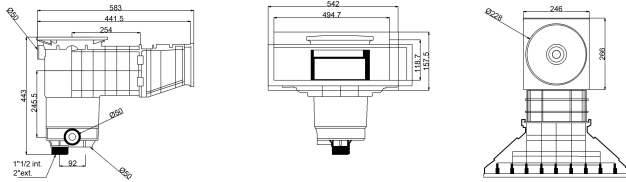

Weltico Skimmer ABS 1 1/2" x 2" indvendig gevind hvid type A500 Design (7039318)

weltico

TEKNISKE SPECIFIKATIONER

Type	A500 Design
Materiale	ABS/rustfri stål
Egnet til	liner og beton pools
Tilslutning	indvendig gevind
Farve	hvid
Størrelse	1 1/2" x 2"

DIMENSIONER

A	583 mm
B	443 mm
C	542 mm
D	157.5 mm
E	266 mm
F	317 mm
G	494.7 mm
H	118.7 mm

PRODUKTINFORMATION

Ca. 7 m³/t (ved en flow rate på 1,5 m/s), hvis den er tilsluttet 1 1/2" udløb med et Ø50 rør Ca. 10 m³/t (med en flow rate på 1,5 m/s), hvis den er tilsluttet 2" udløb med et Ø63 rør