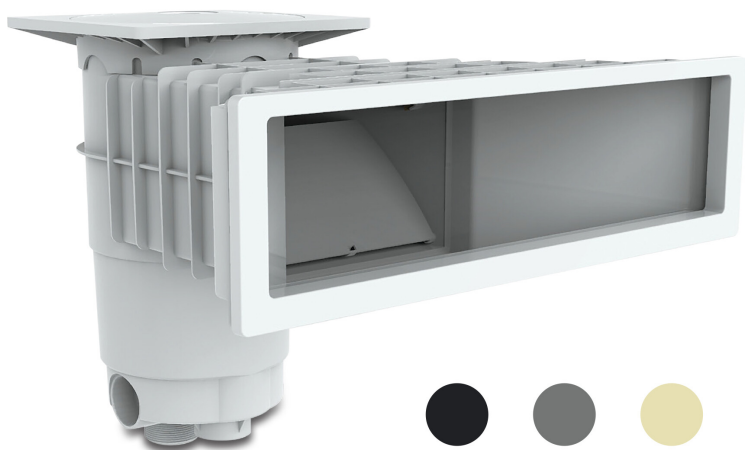

Weltico Skimmer ABS 1 1/2" x 2" indvendig gevind hvid type A500 Design (7039318)

weltico

TEKNISKE SPECIFIKATIONER

Type	A500 Design
Materiale	ABS/rustfri stål
Egnet til	liner og beton pools
Tilslutning	indvendig gevind
Farve	hvid
Størrelse	1 1/2" x 2"

DIMENSIONER

A	583 mm
B	443 mm
C	542 mm
D	157.5 mm
E	266 mm
F	317 mm
G	494.7 mm
H	118.7 mm

PRODUKTINFORMATION

Ca. 7 m³/t (ved en flow rate på 1,5 m/s), hvis den er tilsluttet 1 1/2" udløb med et Ø50 rør Ca. 10 m³/t (med en flow rate på 1,5 m/s), hvis den er tilsluttet 2" udløb med et Ø63 rør