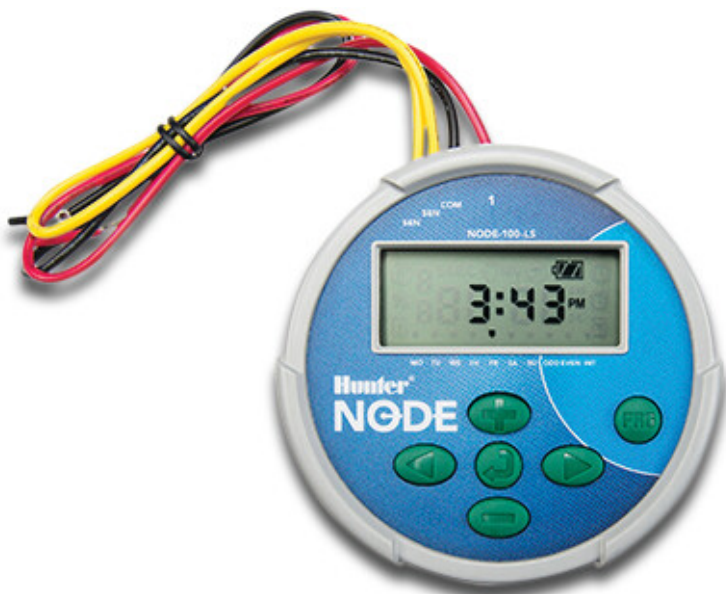

# Hunter Vandingscomputer 9VDC blå uden spole type NODE 400 4 stationer (7032925)

**Hunter®**

# TEKNISKE SPECIFIKATIONER

|                 |            |
|-----------------|------------|
| Farve           | blå        |
| Type            | NODE       |
| Volt            | 9VDC       |
| Højde           | 64 mm      |
| IP værdi        | IP68       |
| Model           | uden spole |
| Type            | 400        |
| Antal stationer | 4          |

## PRODUKTINFORMATION

Til isolerede steder og områder med begrænset strømforsyning er Hunter NODE den smarte, pålidelige løsning. NODE monteres hurtigt og nemt på ventilens magnetventil, uden skruer, bor eller ekstra ledninger. Enhedens solide konstruktion og fuldt vandtætte ydre sikrer, at den kan klare det barske miljø i enhver ventilboks. NODE drives af et eller to 9V alkaline batterier og giver standard eller udvidet strømforsyning hele sæsonen. Sammen med den ekstraordinære pålidelighed har NODE en LCD skærm, der er let at programmere, mulighed for at styre en pumpemasterventil, og den er hurtigere at programmere med Hunter's enkle guide med 3 programmer og 4 starttider pr. program. De mange programmeringsmuligheder og den robuste pålidelighed gør NODE til en kompakt, men kraftfuld vandingsregulator med fleksibilitet med batteri- eller solcelleforsyning.

- 3 fleksible programmer med hver 4 starttider og op til 6 timers køretid
- Suspendering af vandning i op til 99 dage i lavsæsonen
- Easy Retrieve™ hukommelsen sikkerhedskopierer den fulde vandingsplan, hvis den nogensinde ændres
- Sæsonjustering til hurtigere justering af planen uden at ændre køretiderne
- Solpanel giver vedligeholdelsesfri drift
- Monteres på Hunter-solenoider, rør, flade overflader eller inde i ventilboksen