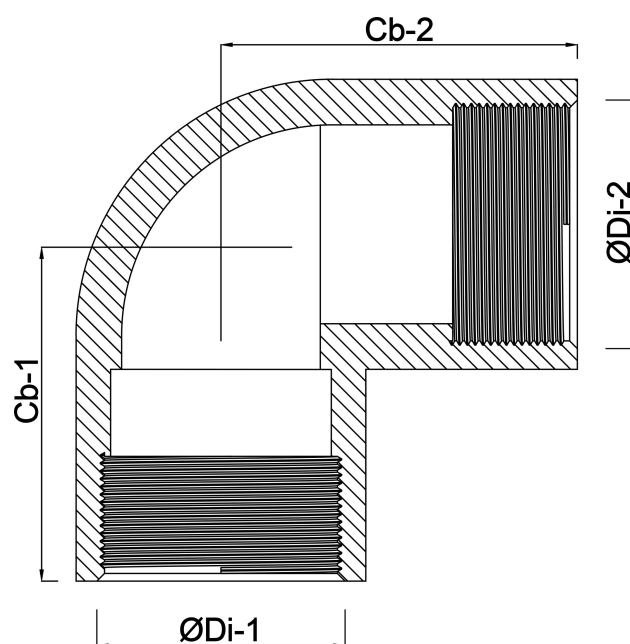

Vinkel 90° PP 1 1/4" indvendig gevind 10bar grå (0330110)

Genereret den: 27-05-2026

Bevo Nordic A/S
Pakhusgården 54
5000 Odense C
Danmark
+45 66 19 25 45
info@bevo.dk
<http://www.bevo.com>