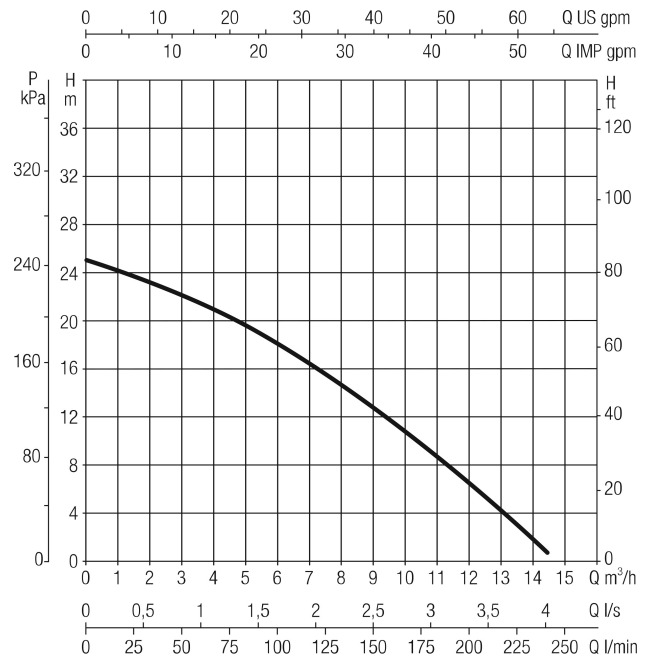

Genereret den: 27-05-2026

Bevo Nordic A/S
Pakhusgården 54
5000 Odense C
Danmark
+45 66 19 25 45
info@bevo.dk
<http://www.bevo.com>