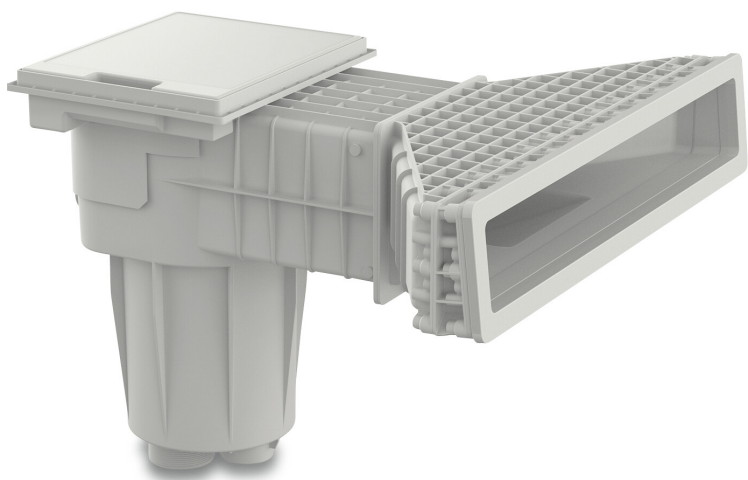

Hayward Bred skimmer til høj vandlinje ABS 2" indvendig gevind grå type X-Pro 600 (7044129)

 **HAYWARD**