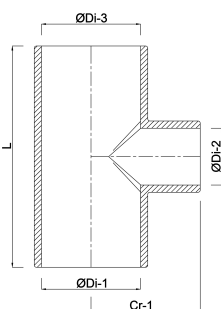

**Profec T-stykke 90°
reducerende PVC-U 32 mm x
25 mm x 32 mm limmuffe
16bar grå (0110292)**

TEKNISKE SPECIFIKATIONER

Farve grå

Materiale PVC-U

Tilslutning limmuffe

Størrelse 32 mm x 25 mm x 32 mm

Tryk 16 bar

DIMENSIONER

Cr-1 36 mm

L 78 mm

ØDi-1 32 mm

ØDi-2 25 mm

ØDi-3 32 mm

β 90 °

Genereret den: 13-03-2026