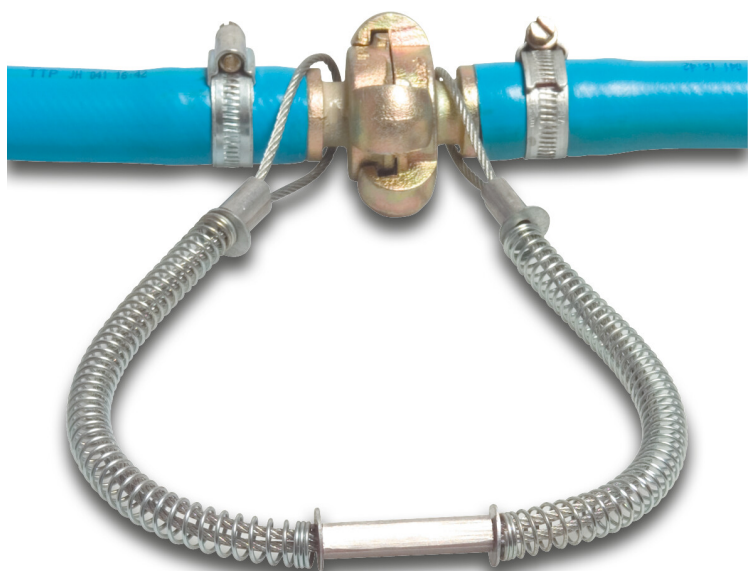

Profec Slange sikkerhedskabel stål galvaniseret type WH 6 (0465101)

TEKNISKE SPECIFIKATIONER

Materiale	stål
Overfladebehandling	galvaniseret
Type	WH 6
Egnet til	1 1/2" - 3"
Spænding	1400 kg

PRODUKTINFORMATION

Sikkerhedskabel, der forhindrer koblingerne i at blive udskudt fra slangen under tryk.

Genereret den: 23-05-2026

Bevo Nordic A/S
Pakhusgården 54
5000 Odense C
Danmark
+45 66 19 25 45
info@bevo.dk
<http://www.bevo.com>