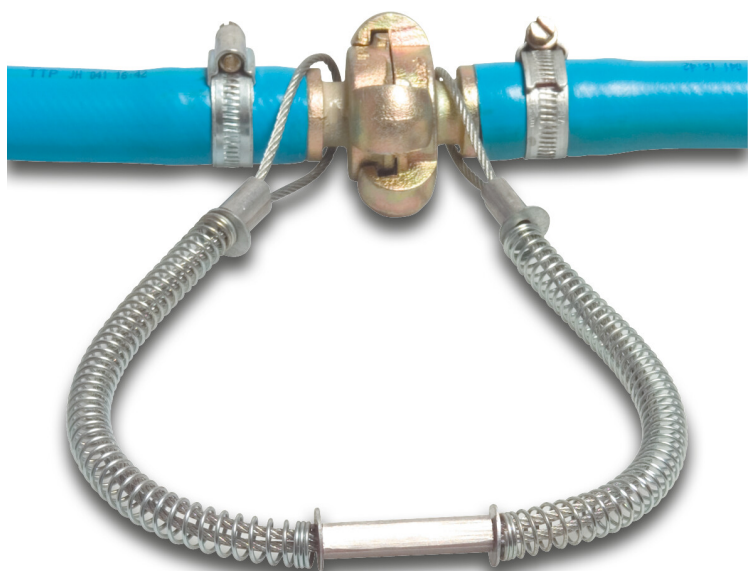

Profec Slange sikkerhedskabel stål galvaniseret type WH 6 (0465101)

TEKNISKE SPECIFIKATIONER

Materiale	stål
Overfladebehandling	galvaniseret
Type	WH 6
Egnet til	1 1/2" - 3"
Spænding	1400 kg

PRODUKTINFORMATION

Sikkerhedskabel, der forhindrer koblingerne i at blive udskudt fra slangen under tryk.

Genereret den: 07-03-2026

Bevo Nordic A/S
Pakhusgården 54
5000 Odense C
Danmark
+45 66 19 25 45
info@bevo.dk
<http://www.bevo.com>