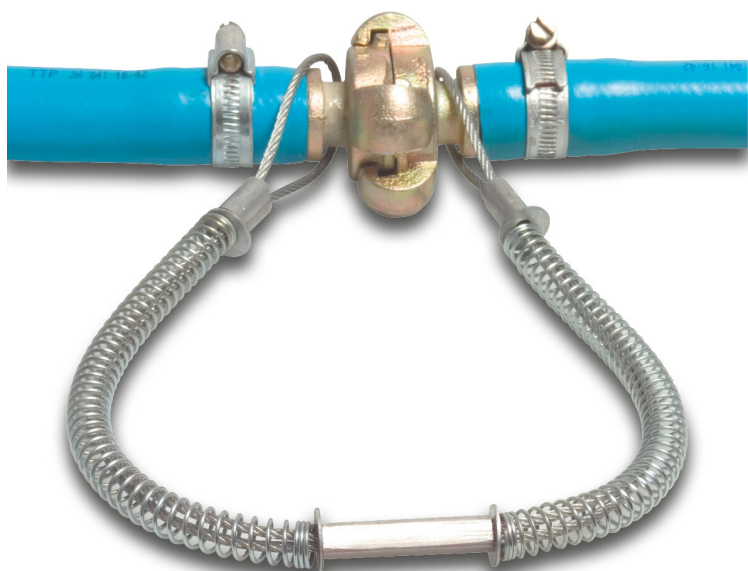

Profec Slange sikkerhedskabel stål galvaniseret type WH 6 (0465101)

TEKNISKE SPECIFIKATIONER

Materiale	stål
Overfladebehandling	galvaniseret
Type	WH 6
Egnet til	1 1/2" - 3"
Spænding	1400 kg

PRODUKTINFORMATION

Sikkerhedskabel, der forhindrer koblingerne i at blive udskudt fra slangen under tryk.

Genereret den: 02-10-2025

Bevo Nordic A/S
Pakhusgården 54
5000 Odense C
Danmark
+45 66 19 25 45
info@bevo.dk
<http://www.bevo.com>